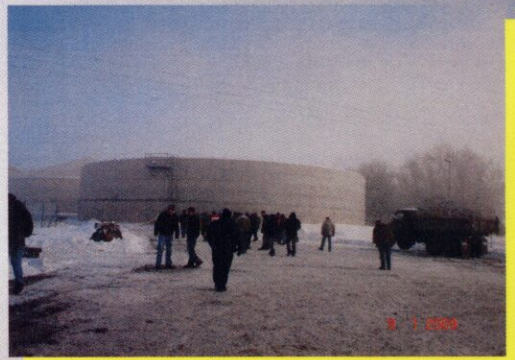

**ESO Kněžice je stále více vyhledávané
Veřejností a studenty nejvíce.**

Srdečně zveme i vás.

9 1 2009