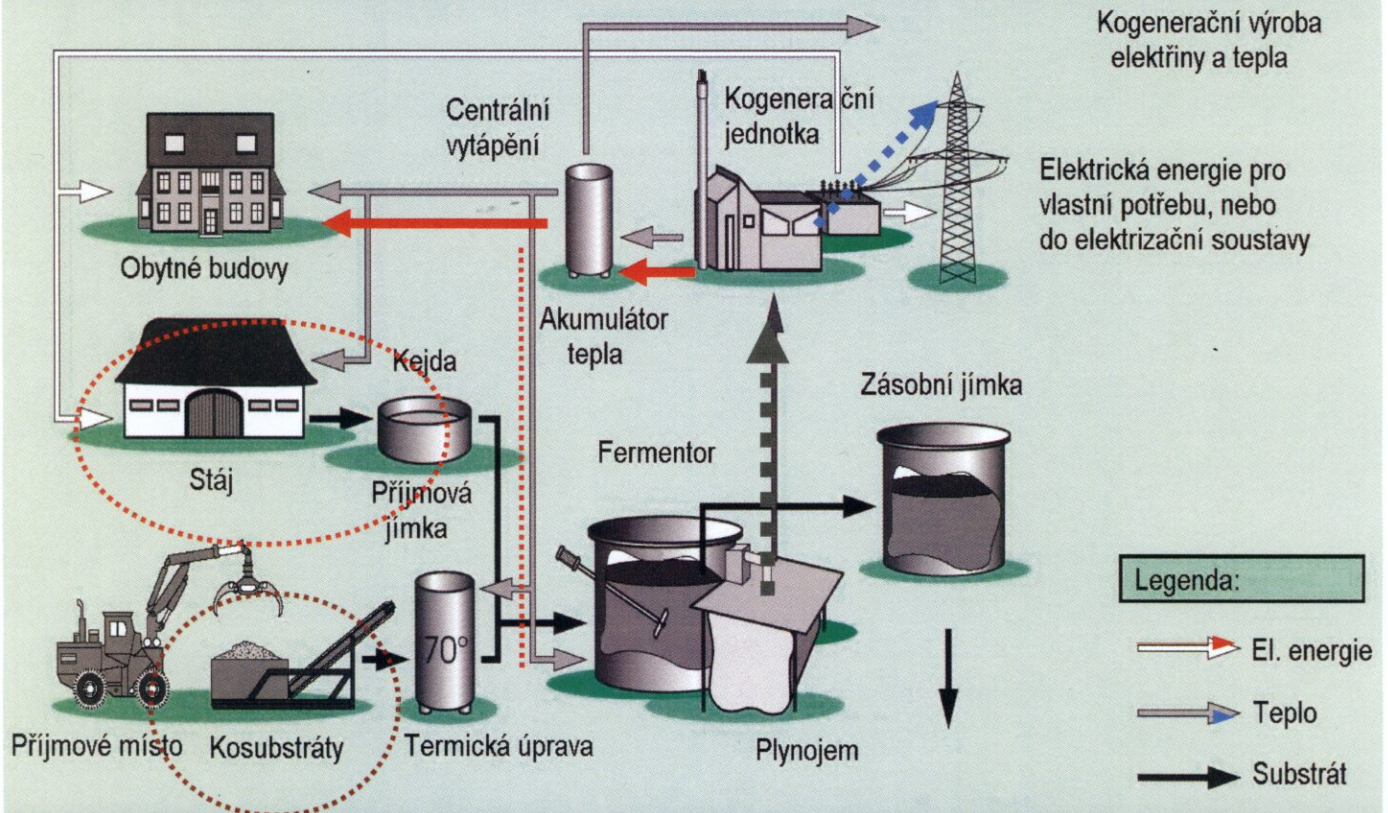

**My
topíme
biomasou
aneb**

Co nového v Kněžicích

Pilotní projekt Středočeského kraje 2004

ESO

Energeticky soběstačná obec

KNĚŽICE

Okres Nymburk

Pozemky pro výstavbu

Dílo dokončené 2006

Projekt ESO Kněžice vznikl v roce 2004 a stal se pilotním ve Středočeském kraji a jeho úkoly byly :

- likvidace biologicky rozložitelného odpadu
- likvidace zbytků kalů z čistíren odpadních vod
- získat energie – elektřinu a teplo
- produkovat zemědělsky využitelné závlahové hnojivo

Využití odpadní biomasy pro výrobu energií začíná v konkrétním místě , konkrétním schématem a konkrétním přehledem zdrojů surovin

Ekonomika je rozhodující !

Její předpoklady :

- kvalita surovin a
- okruh jejich dosažitelnosti

Bioplynová stanice
= řízený biochemický proces

Bioenergetika
= řízený proces výroby energií

Mít fungující bioenergetický projekt
= mít odborníky teoretiky i praktiky

Energeticky soběstačná obec
Kněžice
držitelka