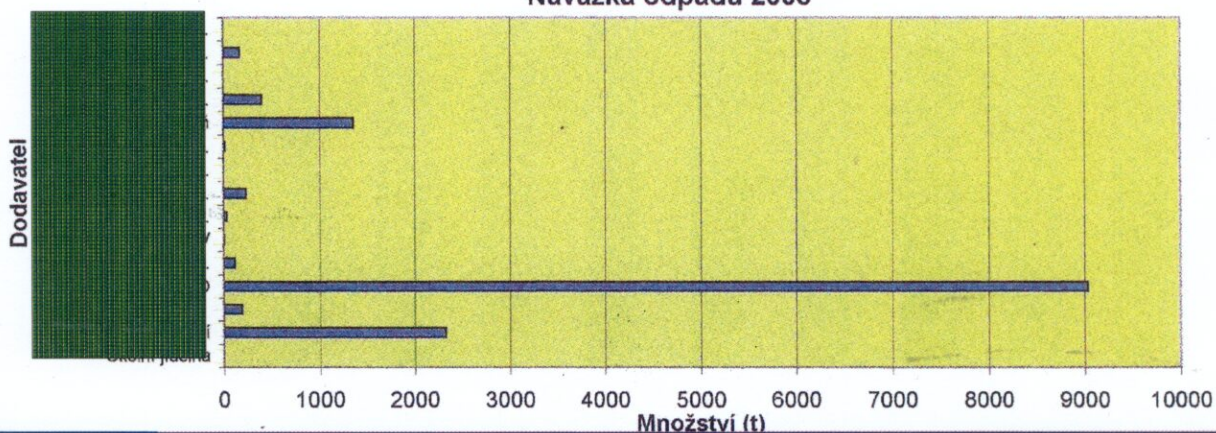

Navážka odpadu 2008