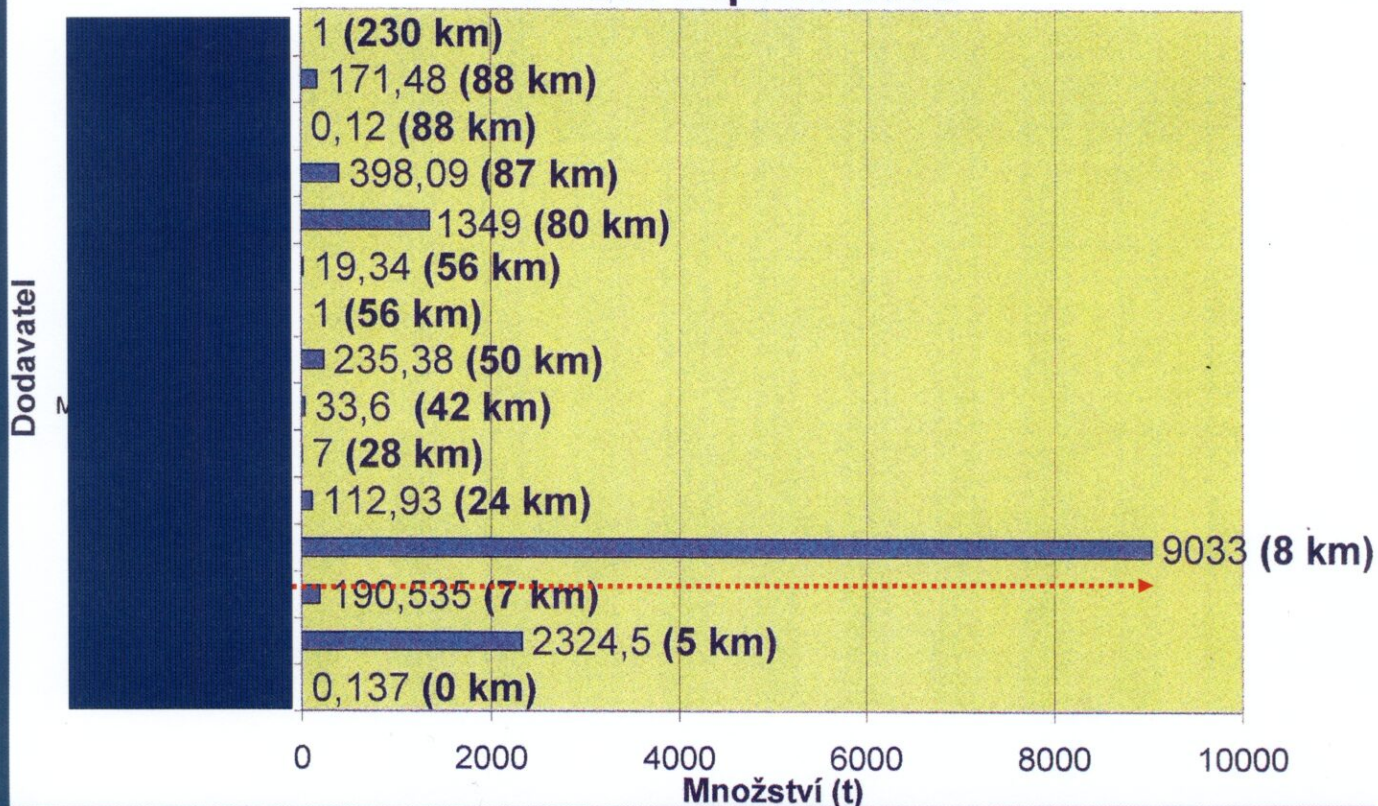

Navážka odpadu 2008