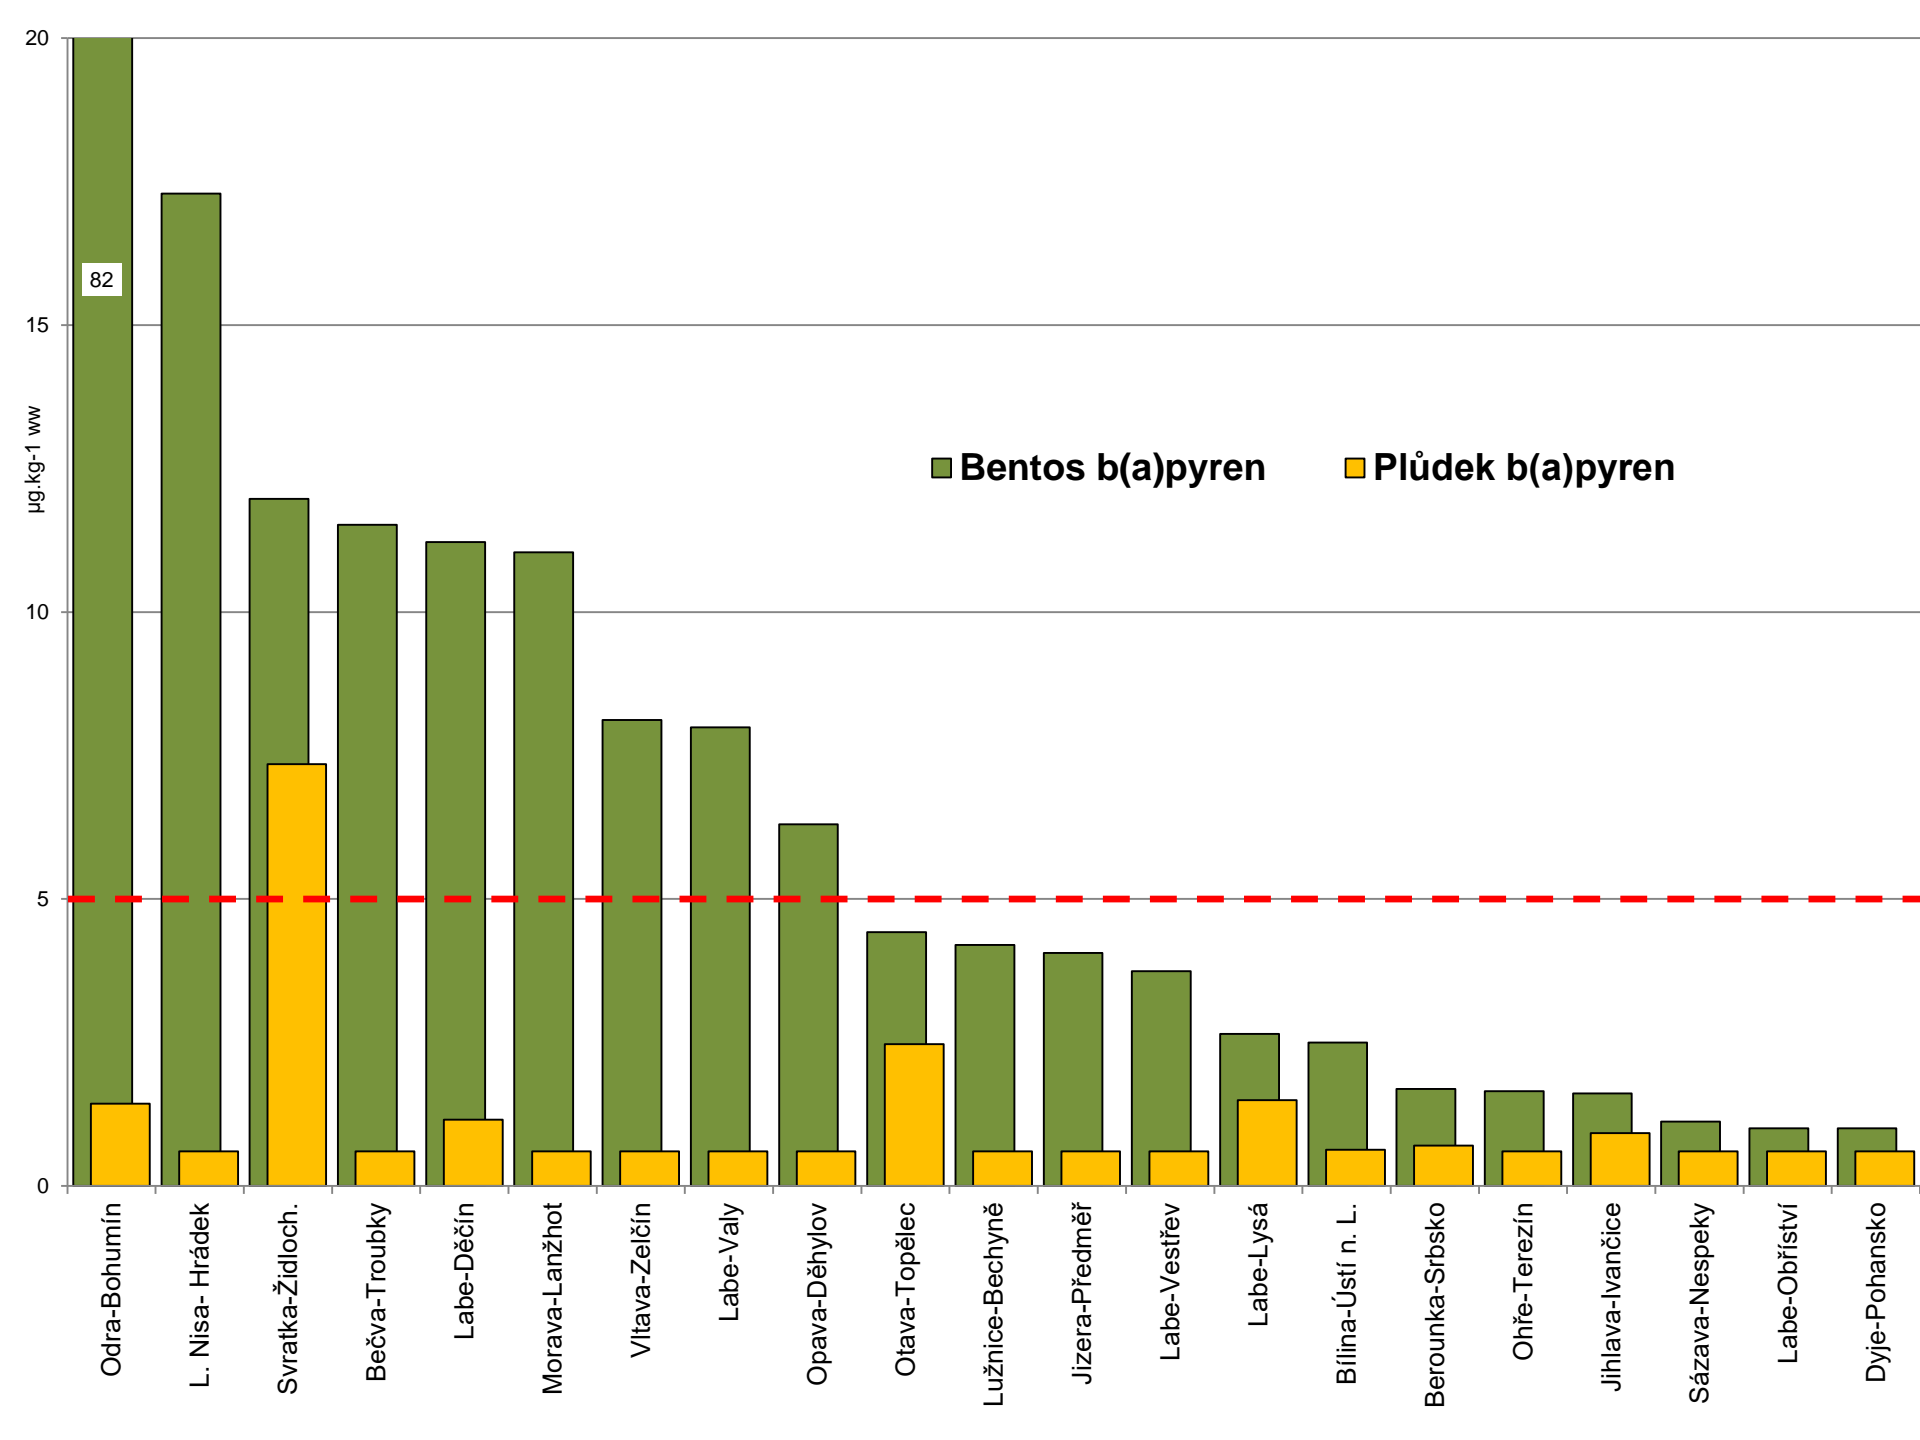

Bioakumulační monitoring na českých řekách v roce 2018

Drahomíra Leontovyčová, Markéta Ackermanová

Profily bioakumulačního monitoringu v roce 2018

Bentos DEHP

Děkujeme za pozornost