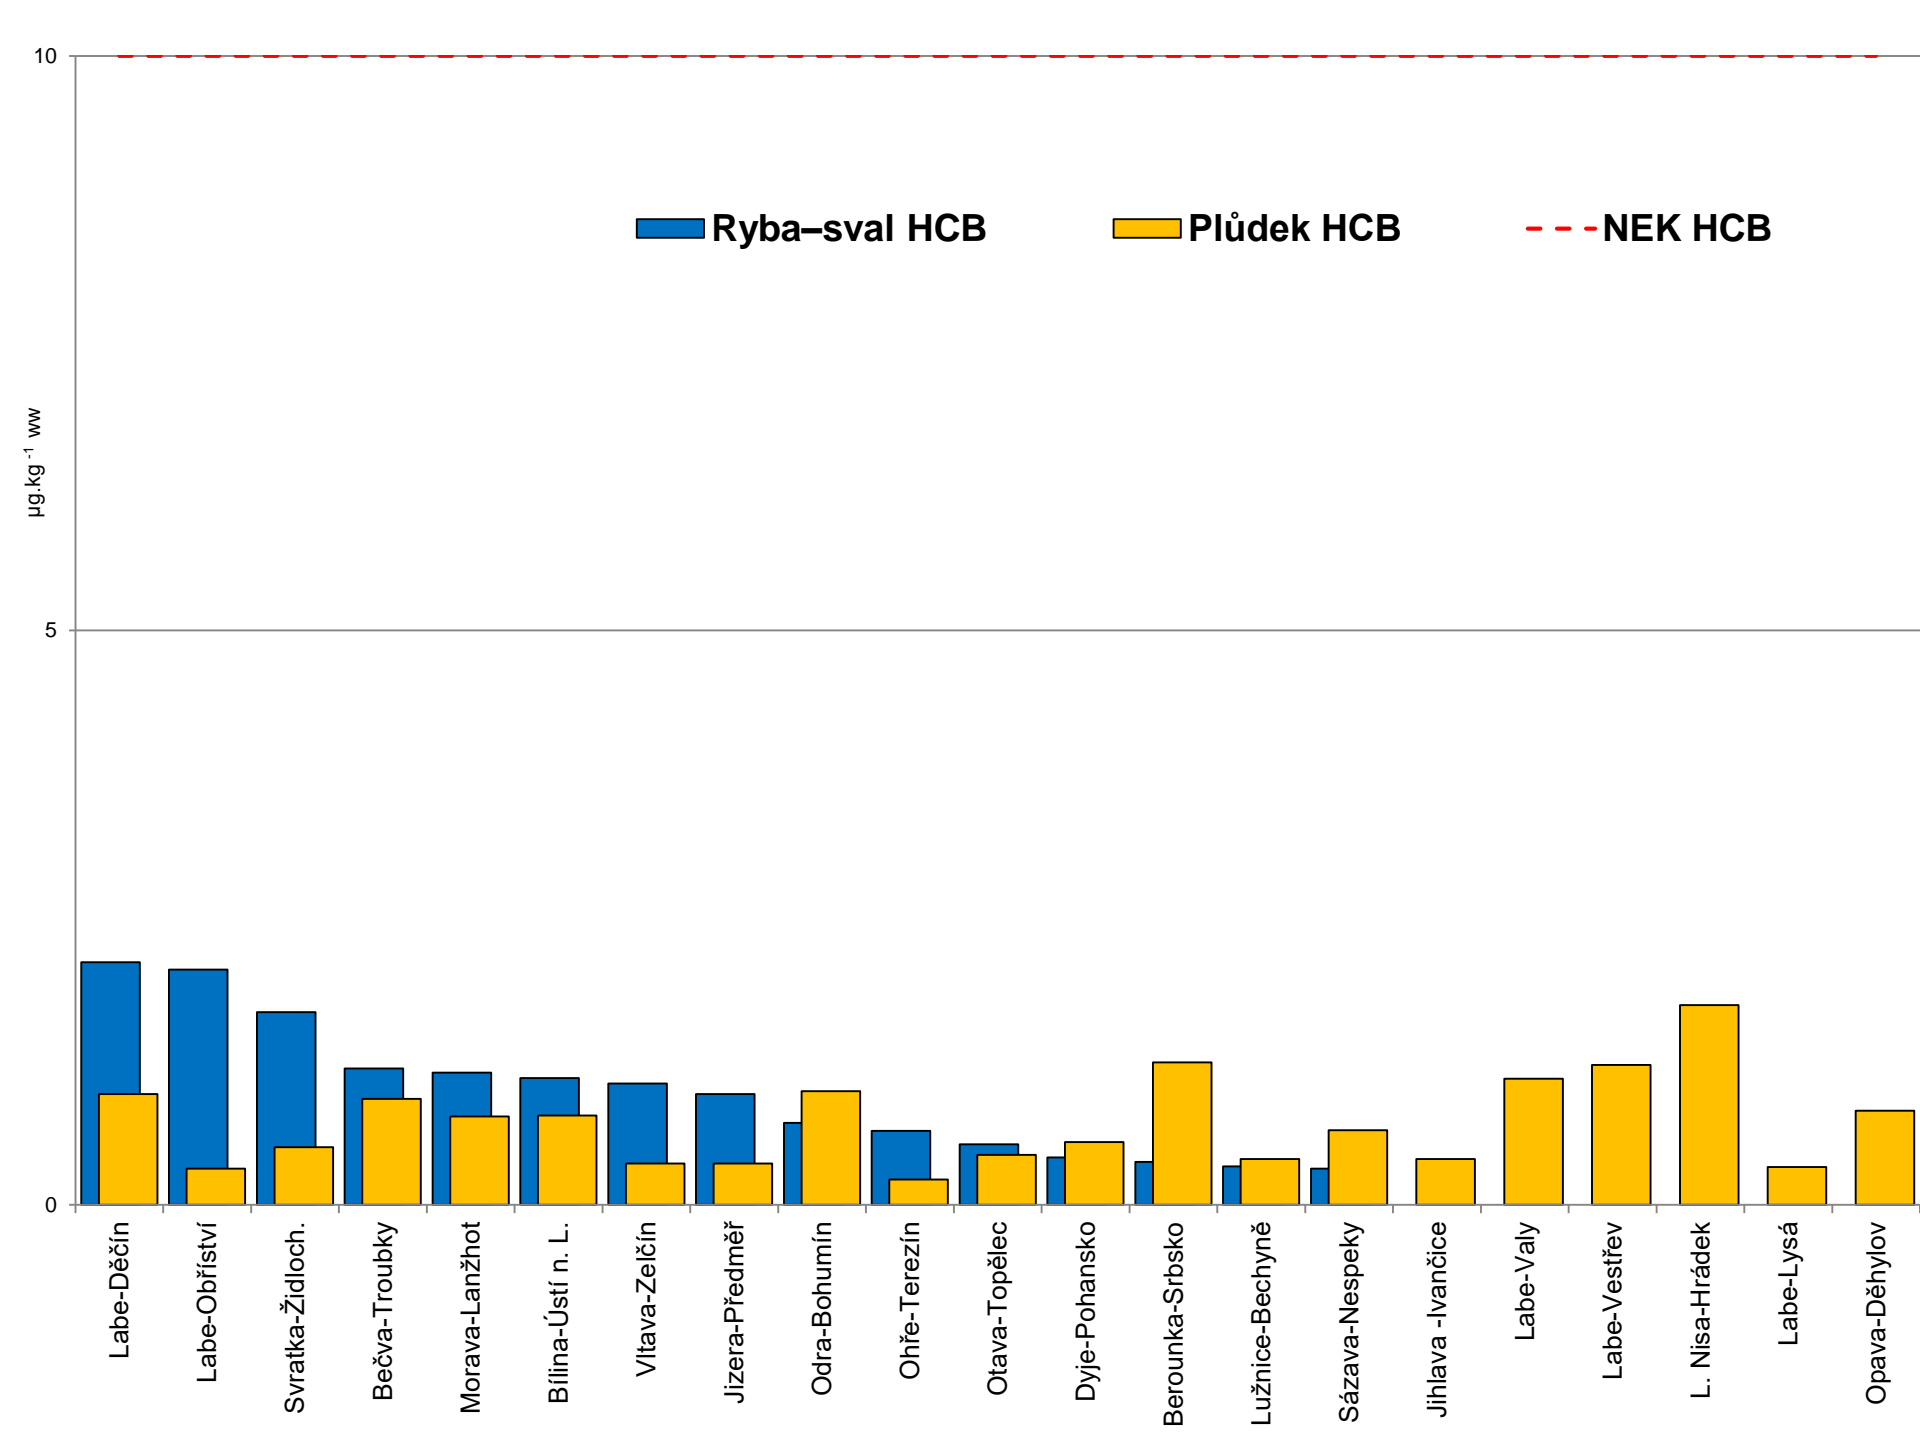

Bioakumulační monitoring na českých řekách v roce 2018

Drahomíra Leontovyčová, Markéta Ackermanová

Profily bioakumulačního monitoringu v roce 2018

Bentos DEHP

Děkujeme za pozornost