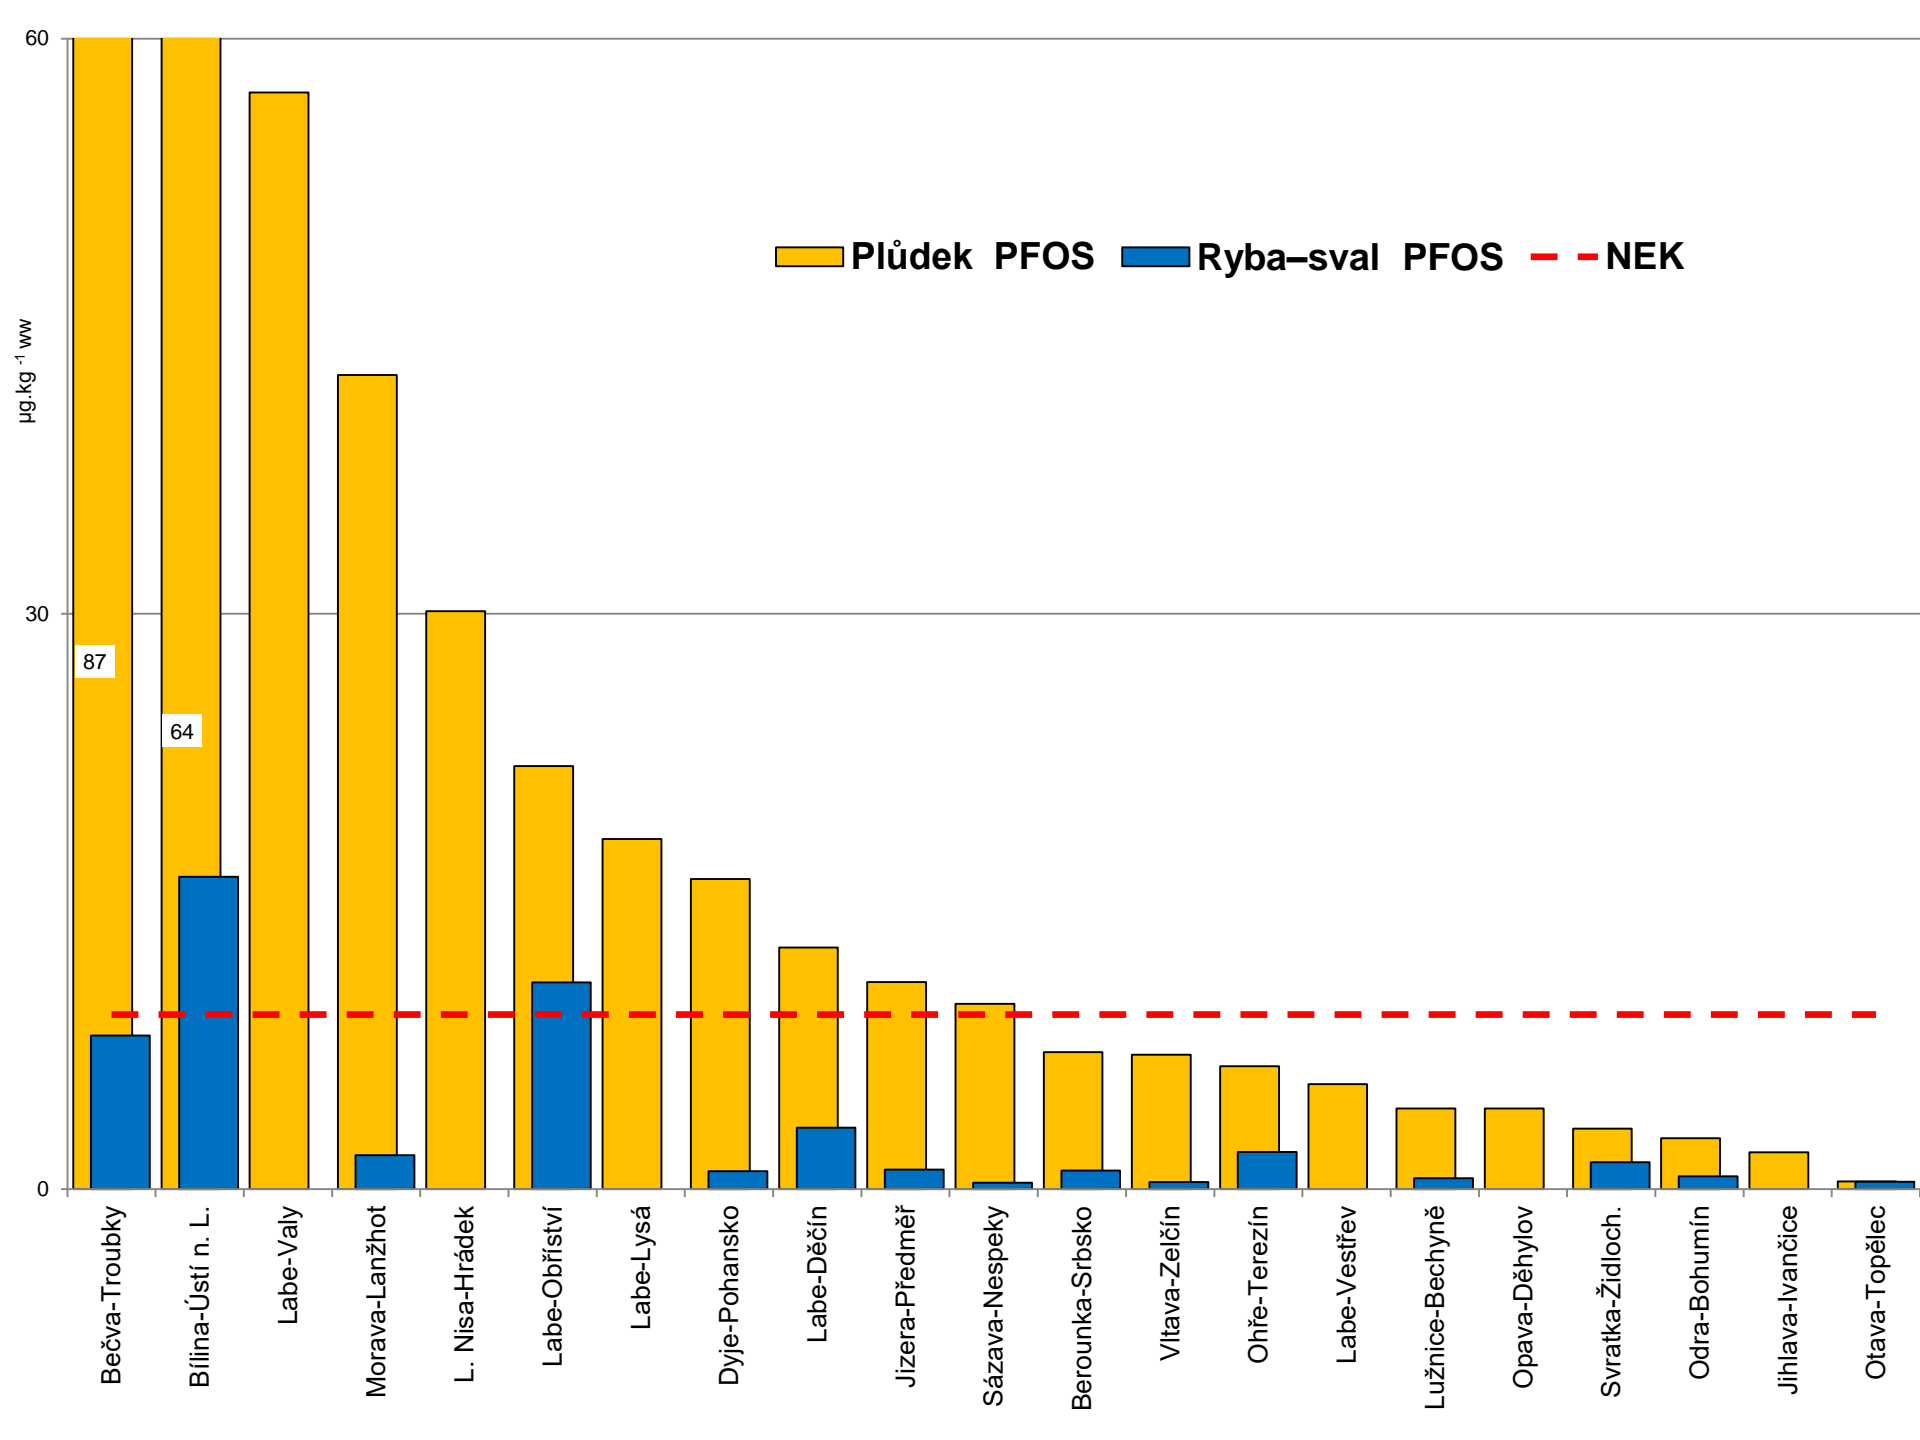

Bioakumulační monitoring na českých řekách v roce 2018

Drahomíra Leontovyčová, Markéta Ackermanová

Profily bioakumulačního monitoringu v roce 2018

Bentos DEHP

Děkujeme za pozornost