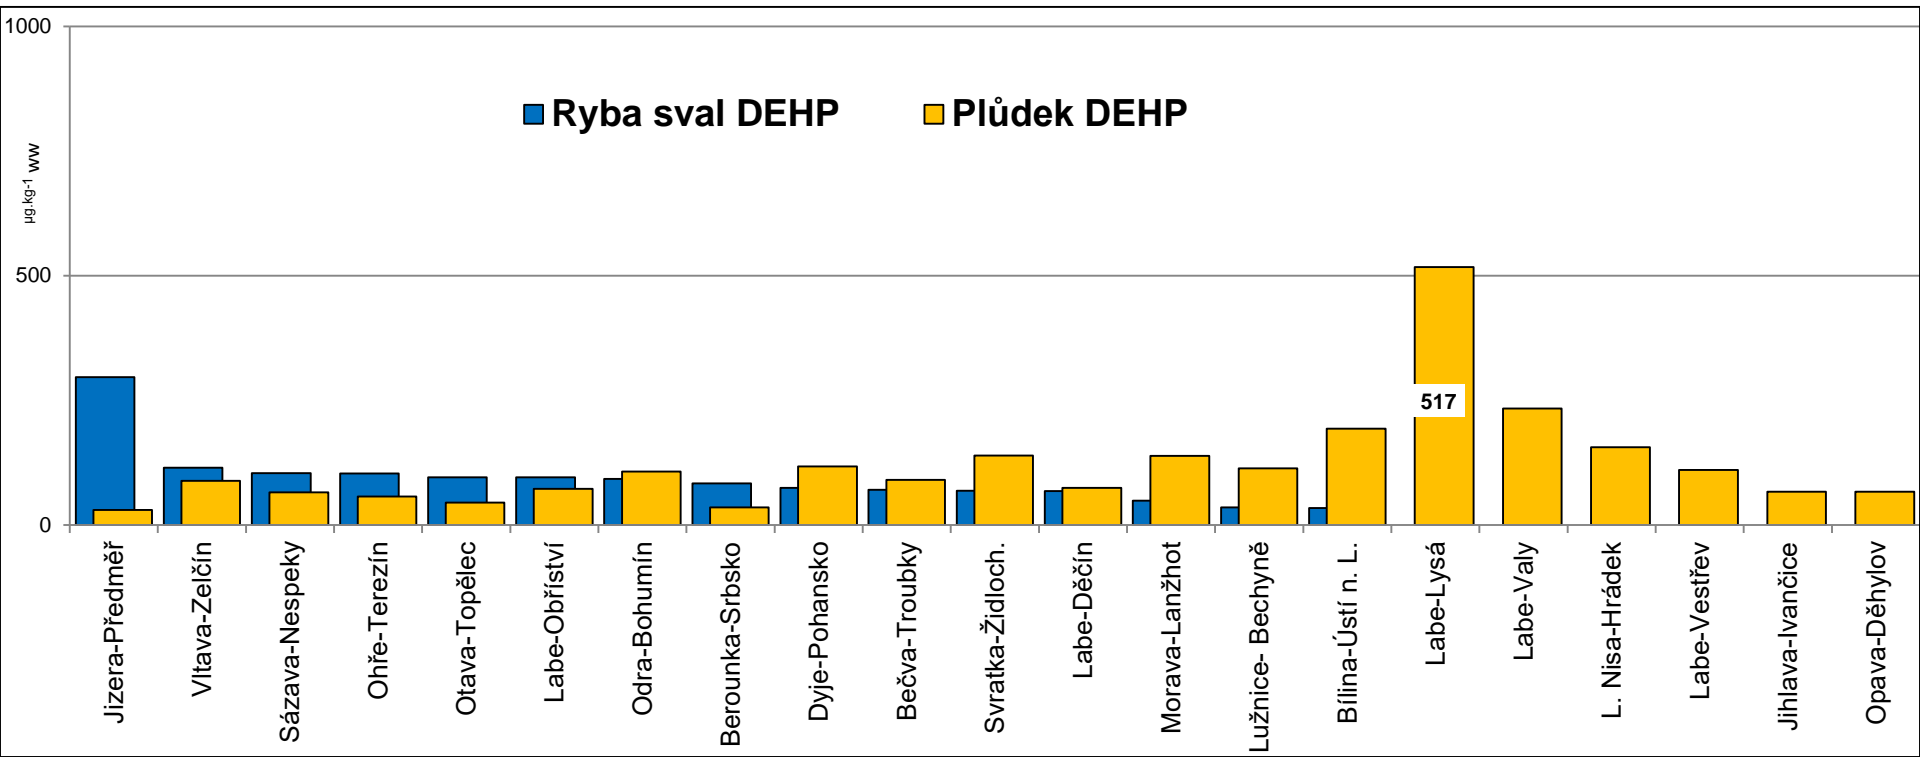

Bioakumulační monitoring na českých řekách v roce 2018

Drahomíra Leontovyčová, Markéta Ackermanová

Profily bioakumulačního monitoringu v roce 2018

Bentos DEHP

Děkujeme za pozornost