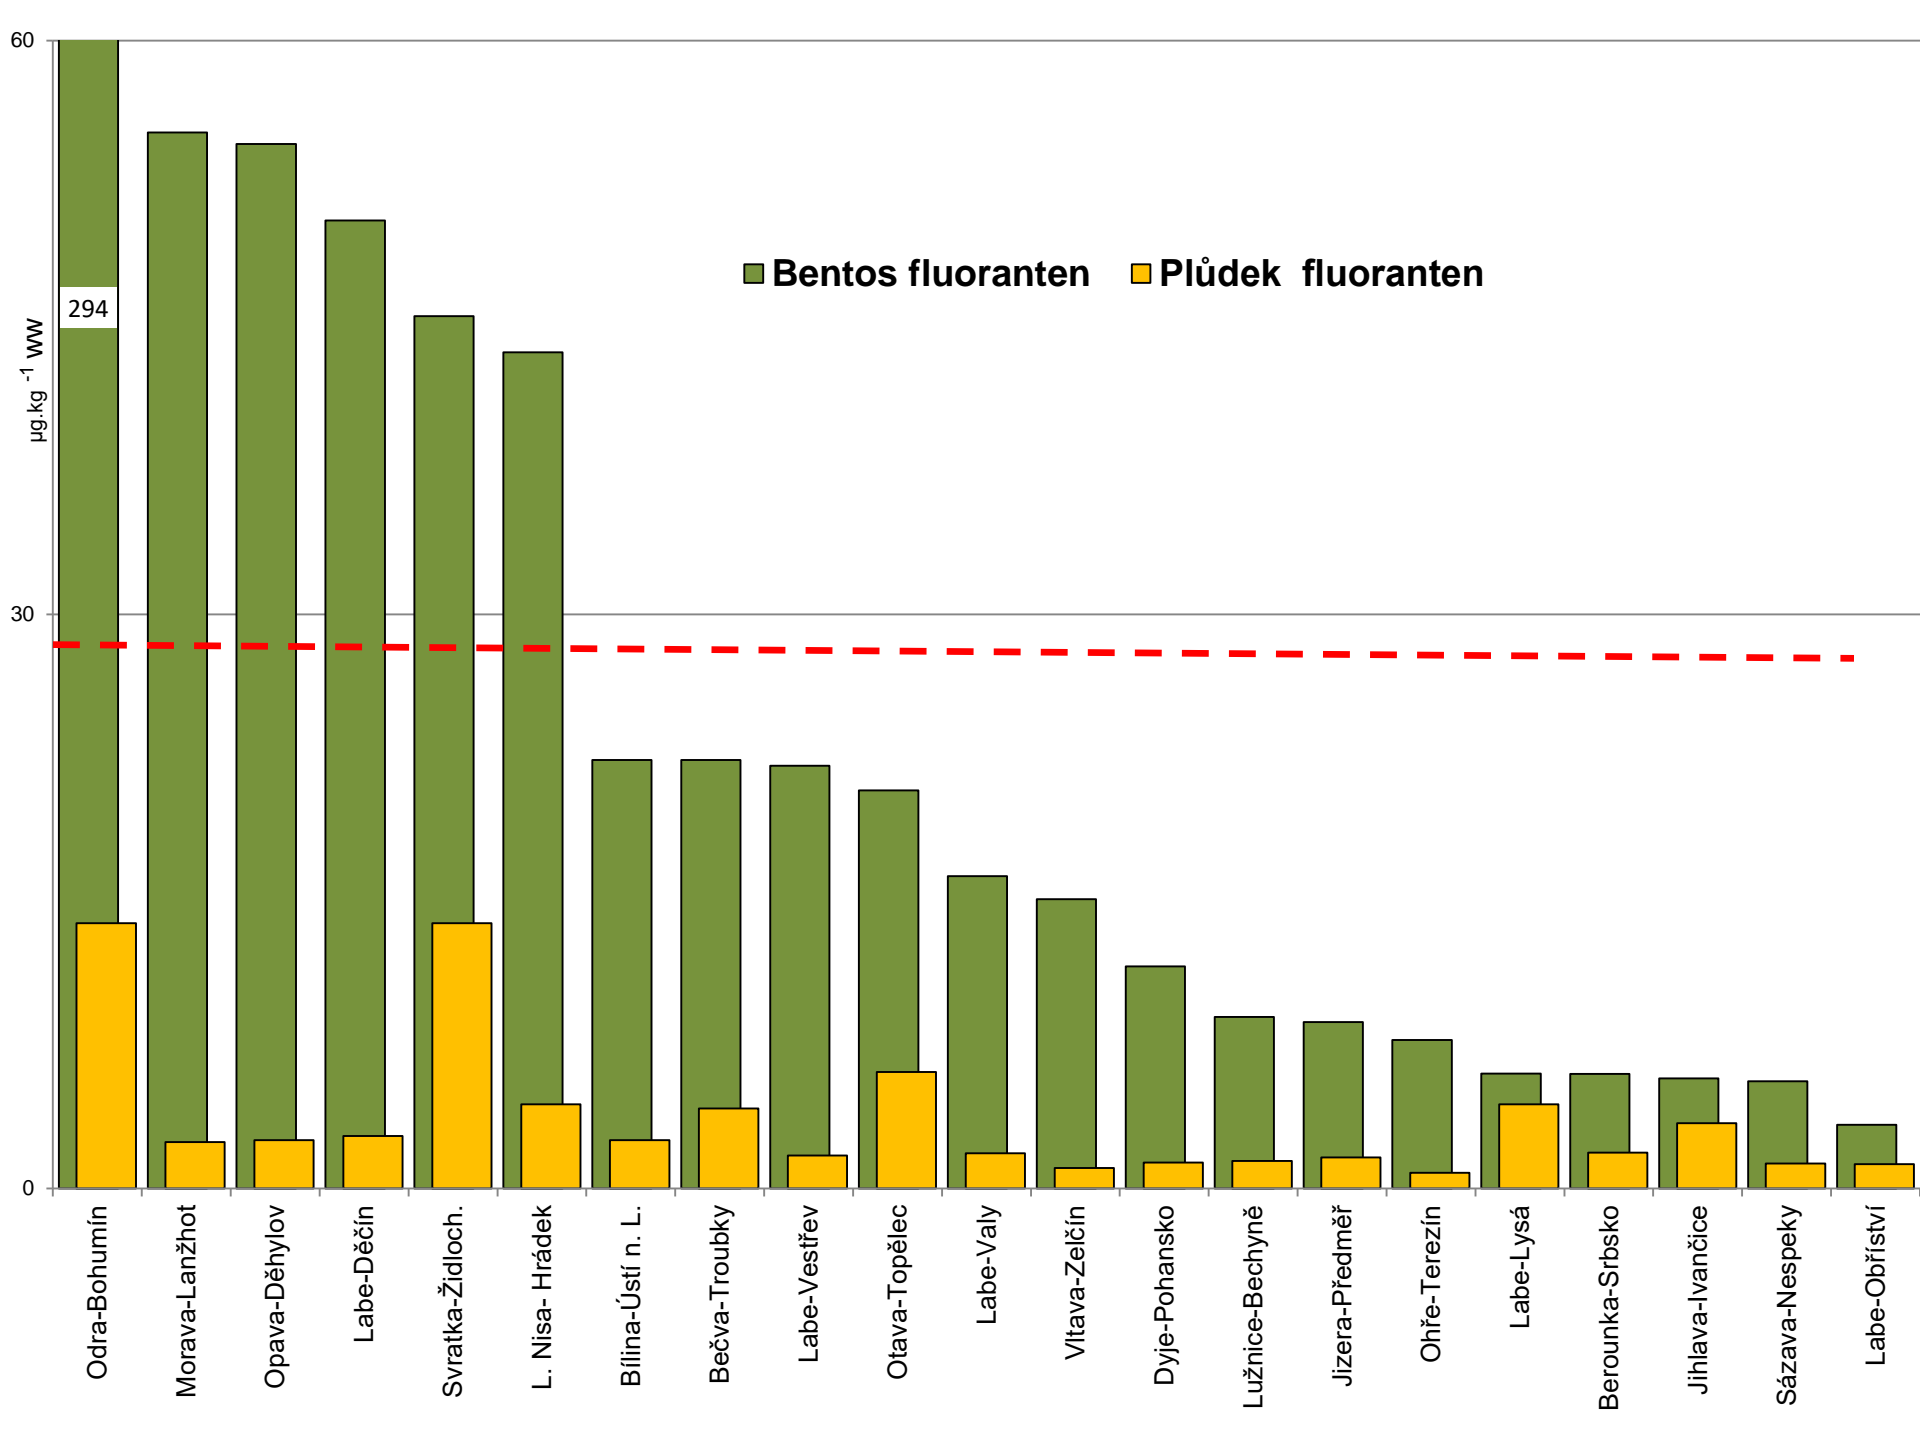

Bioakumulační monitoring na českých řekách v roce 2018

Drahomíra Leontovyčová, Markéta Ackermanová

Profily bioakumulačního monitoringu v roce 2018

Bentos DEHP

Děkujeme za pozornost