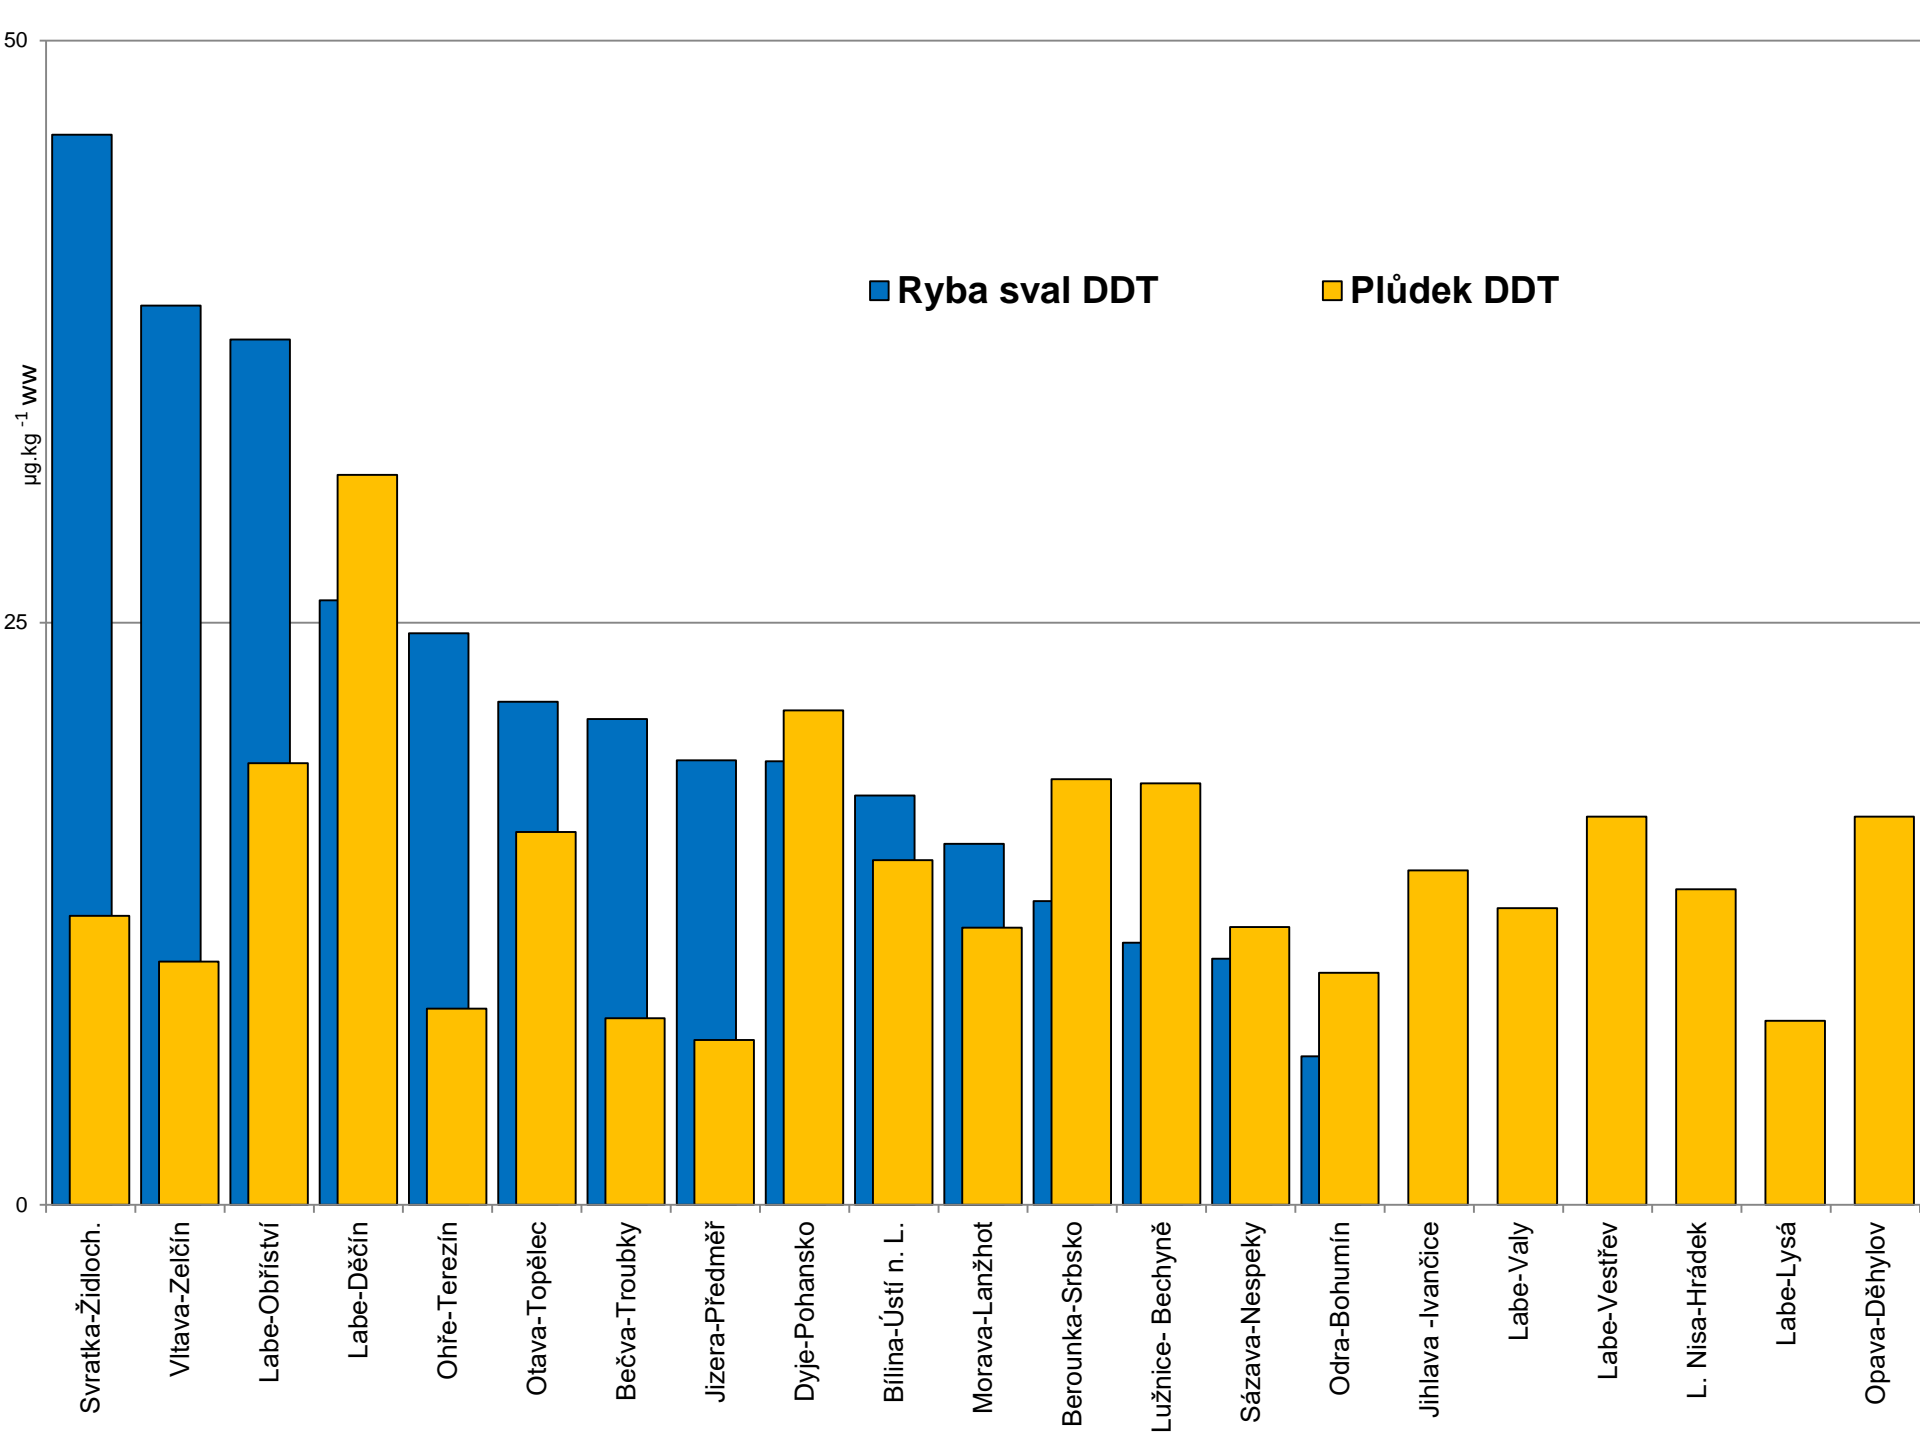

Bioakumulační monitoring na českých řekách v roce 2018

Drahomíra Leontovyčová, Markéta Ackermanová

Profily bioakumulačního monitoringu v roce 2018

Bentos DEHP

Děkujeme za pozornost