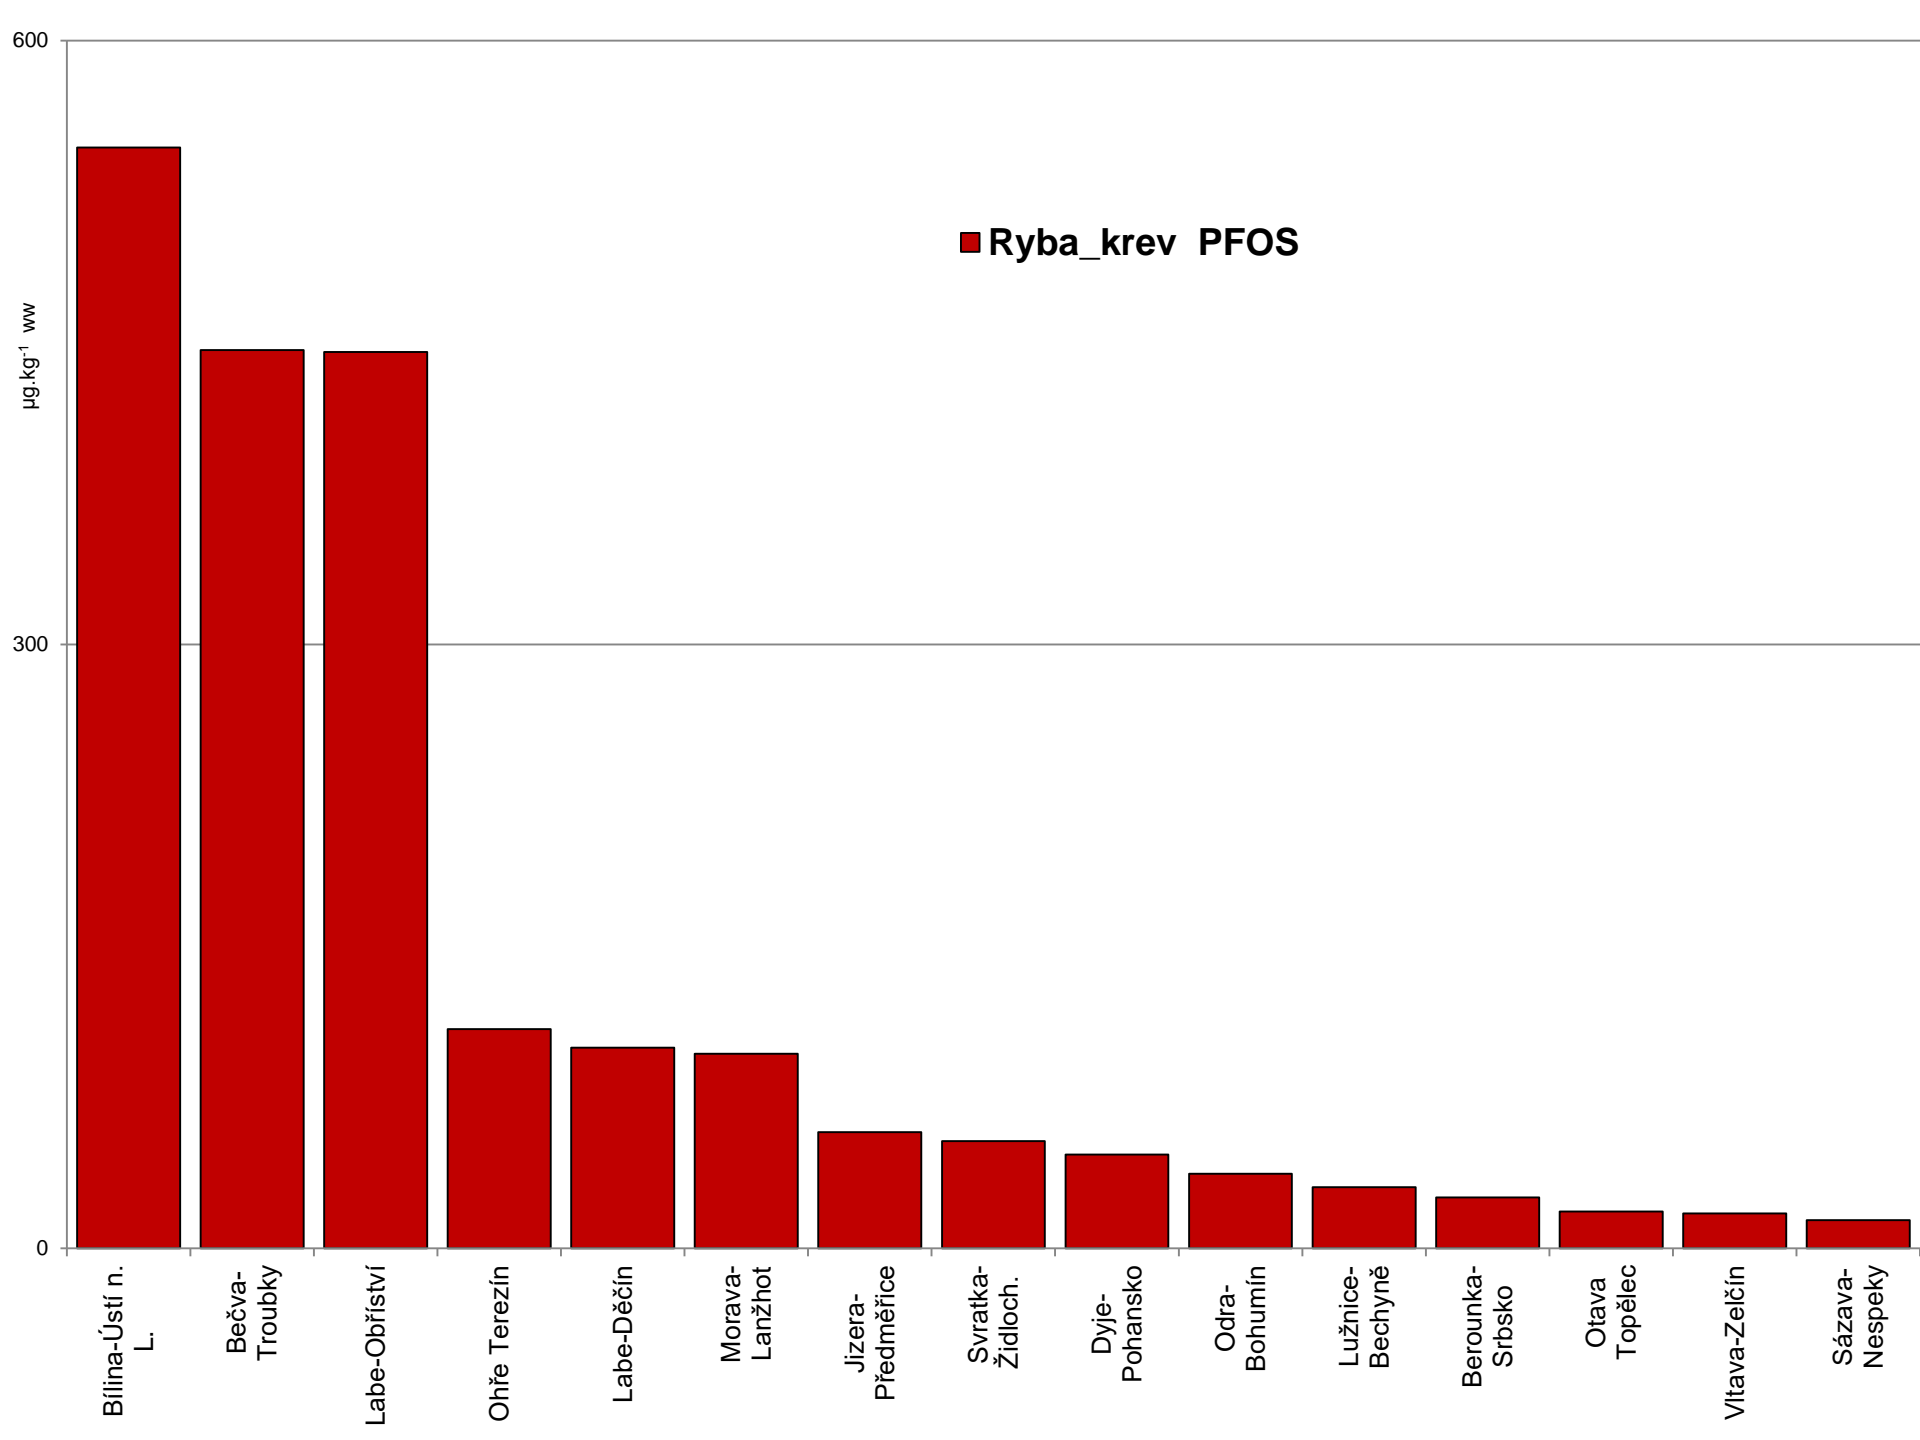

Bioakumulační monitoring na českých řekách v roce 2018

Drahomíra Leontovyčová, Markéta Ackermanová

Profily bioakumulačního monitoringu v roce 2018

Bentos DEHP

Děkujeme za pozornost