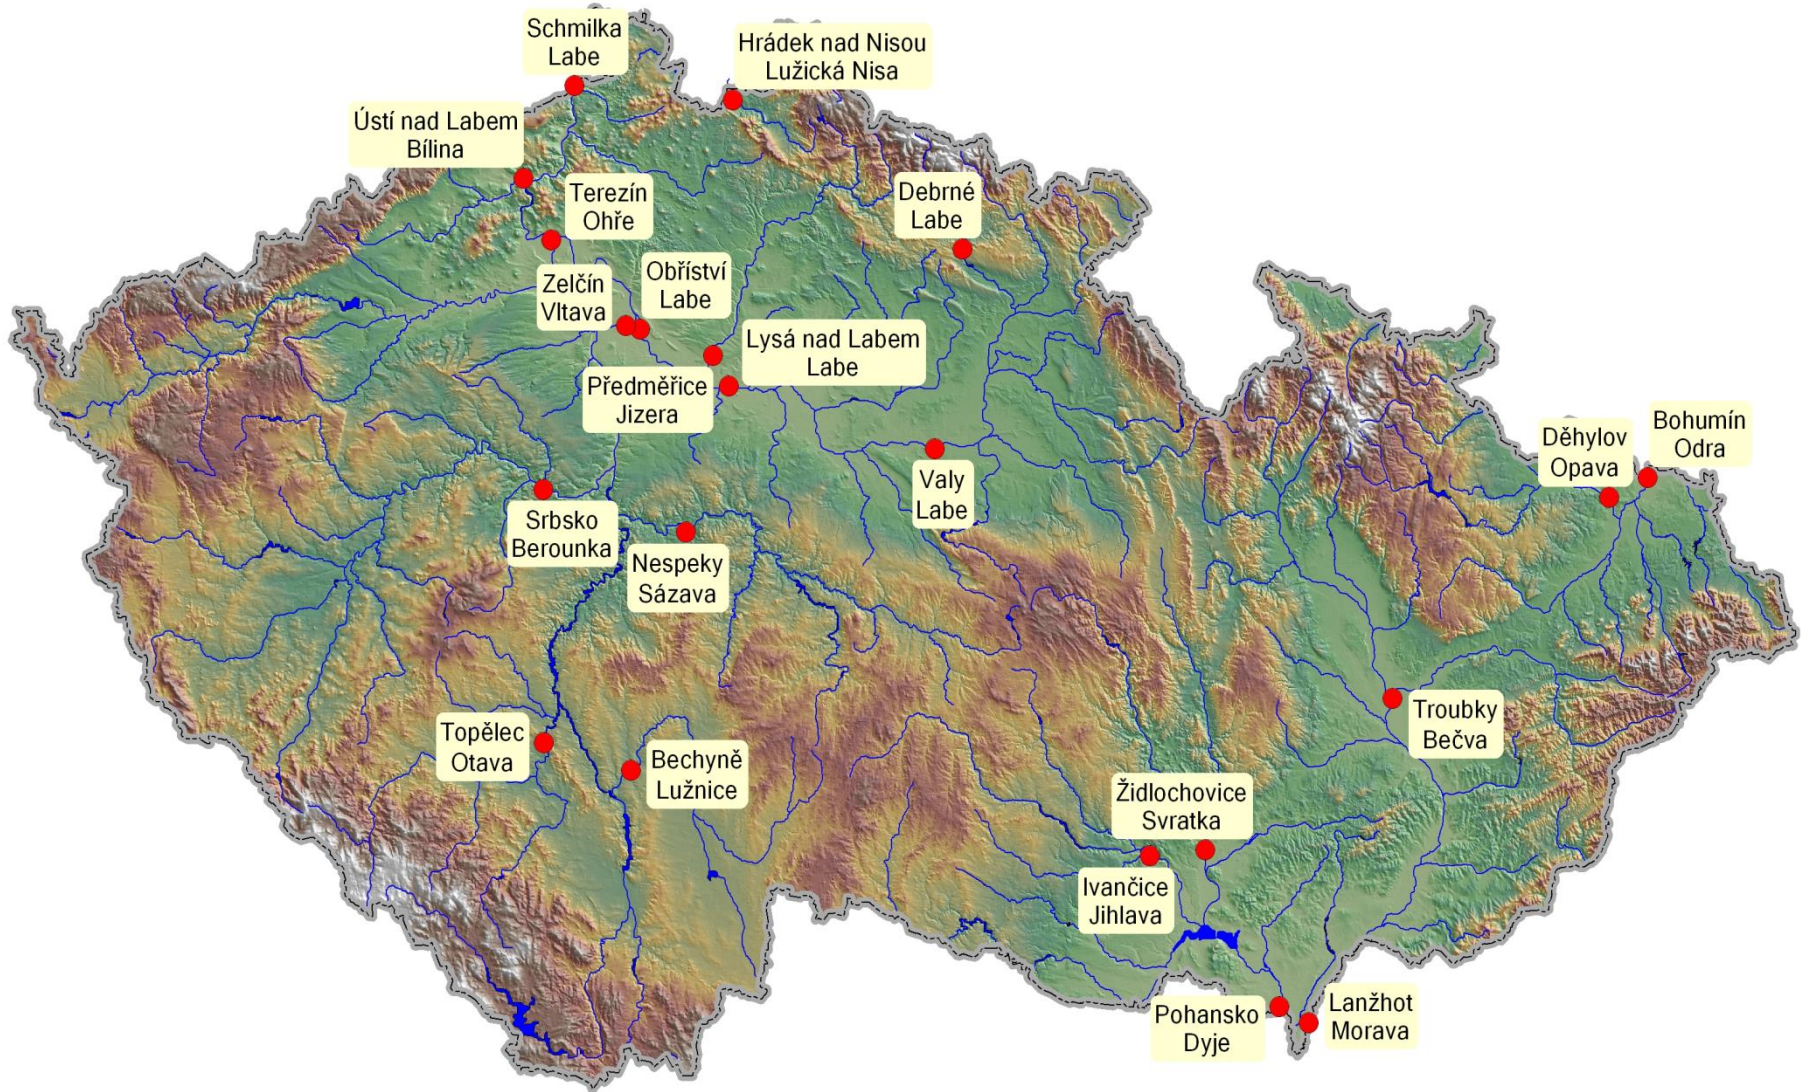

Bioakumulační monitoring na českých řekách v roce 2018

Drahomíra Leontovyčová, Markéta Ackermanová

Profily bioakumulačního monitoringu v roce 2018

Bentos DEHP

Děkujeme za pozornost