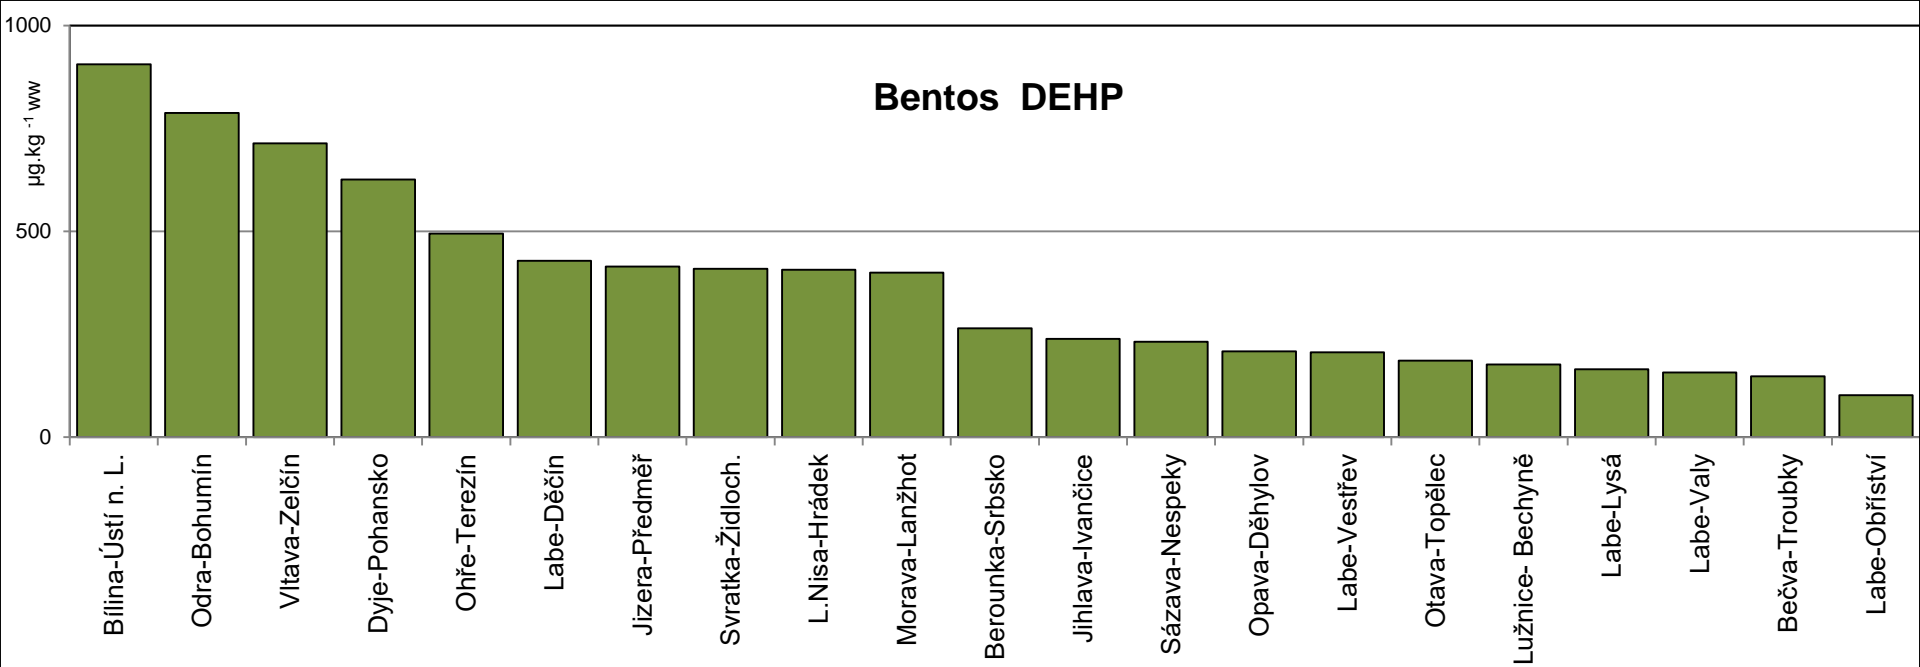

Bioakumulační monitoring na českých řekách v roce 2018

Drahomíra Leontovyčová, Markéta Ackermanová

Profily bioakumulačního monitoringu v roce 2018

Bentos DEHP

Děkujeme za pozornost