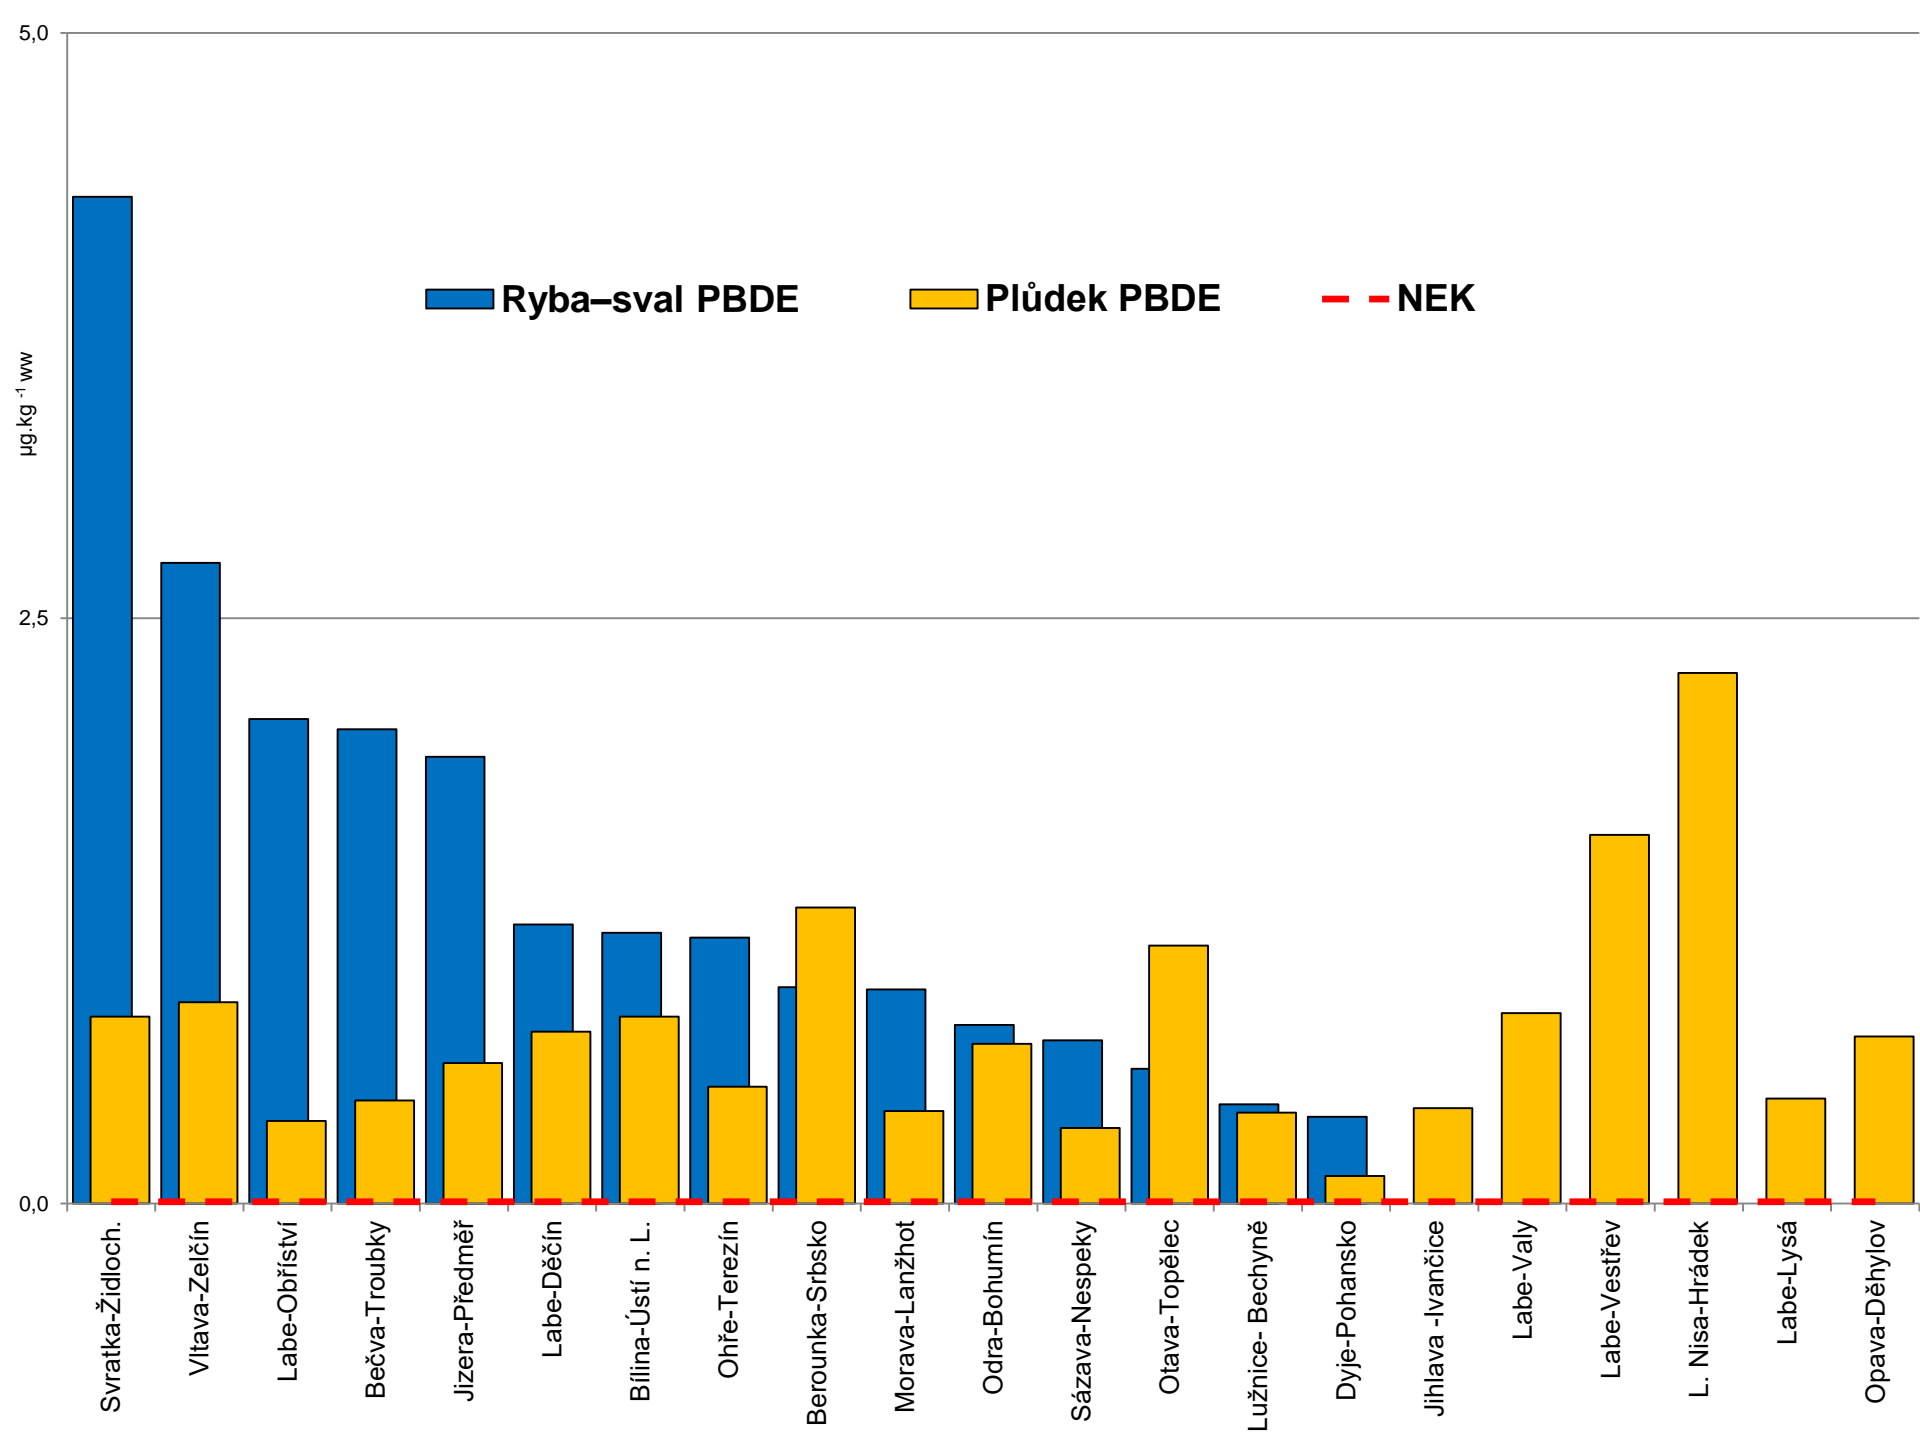

Bioakumulační monitoring na českých řekách v roce 2018

Drahomíra Leontovyčová, Markéta Ackermanová

Profily bioakumulačního monitoringu v roce 2018

Bentos DEHP

Děkujeme za pozornost