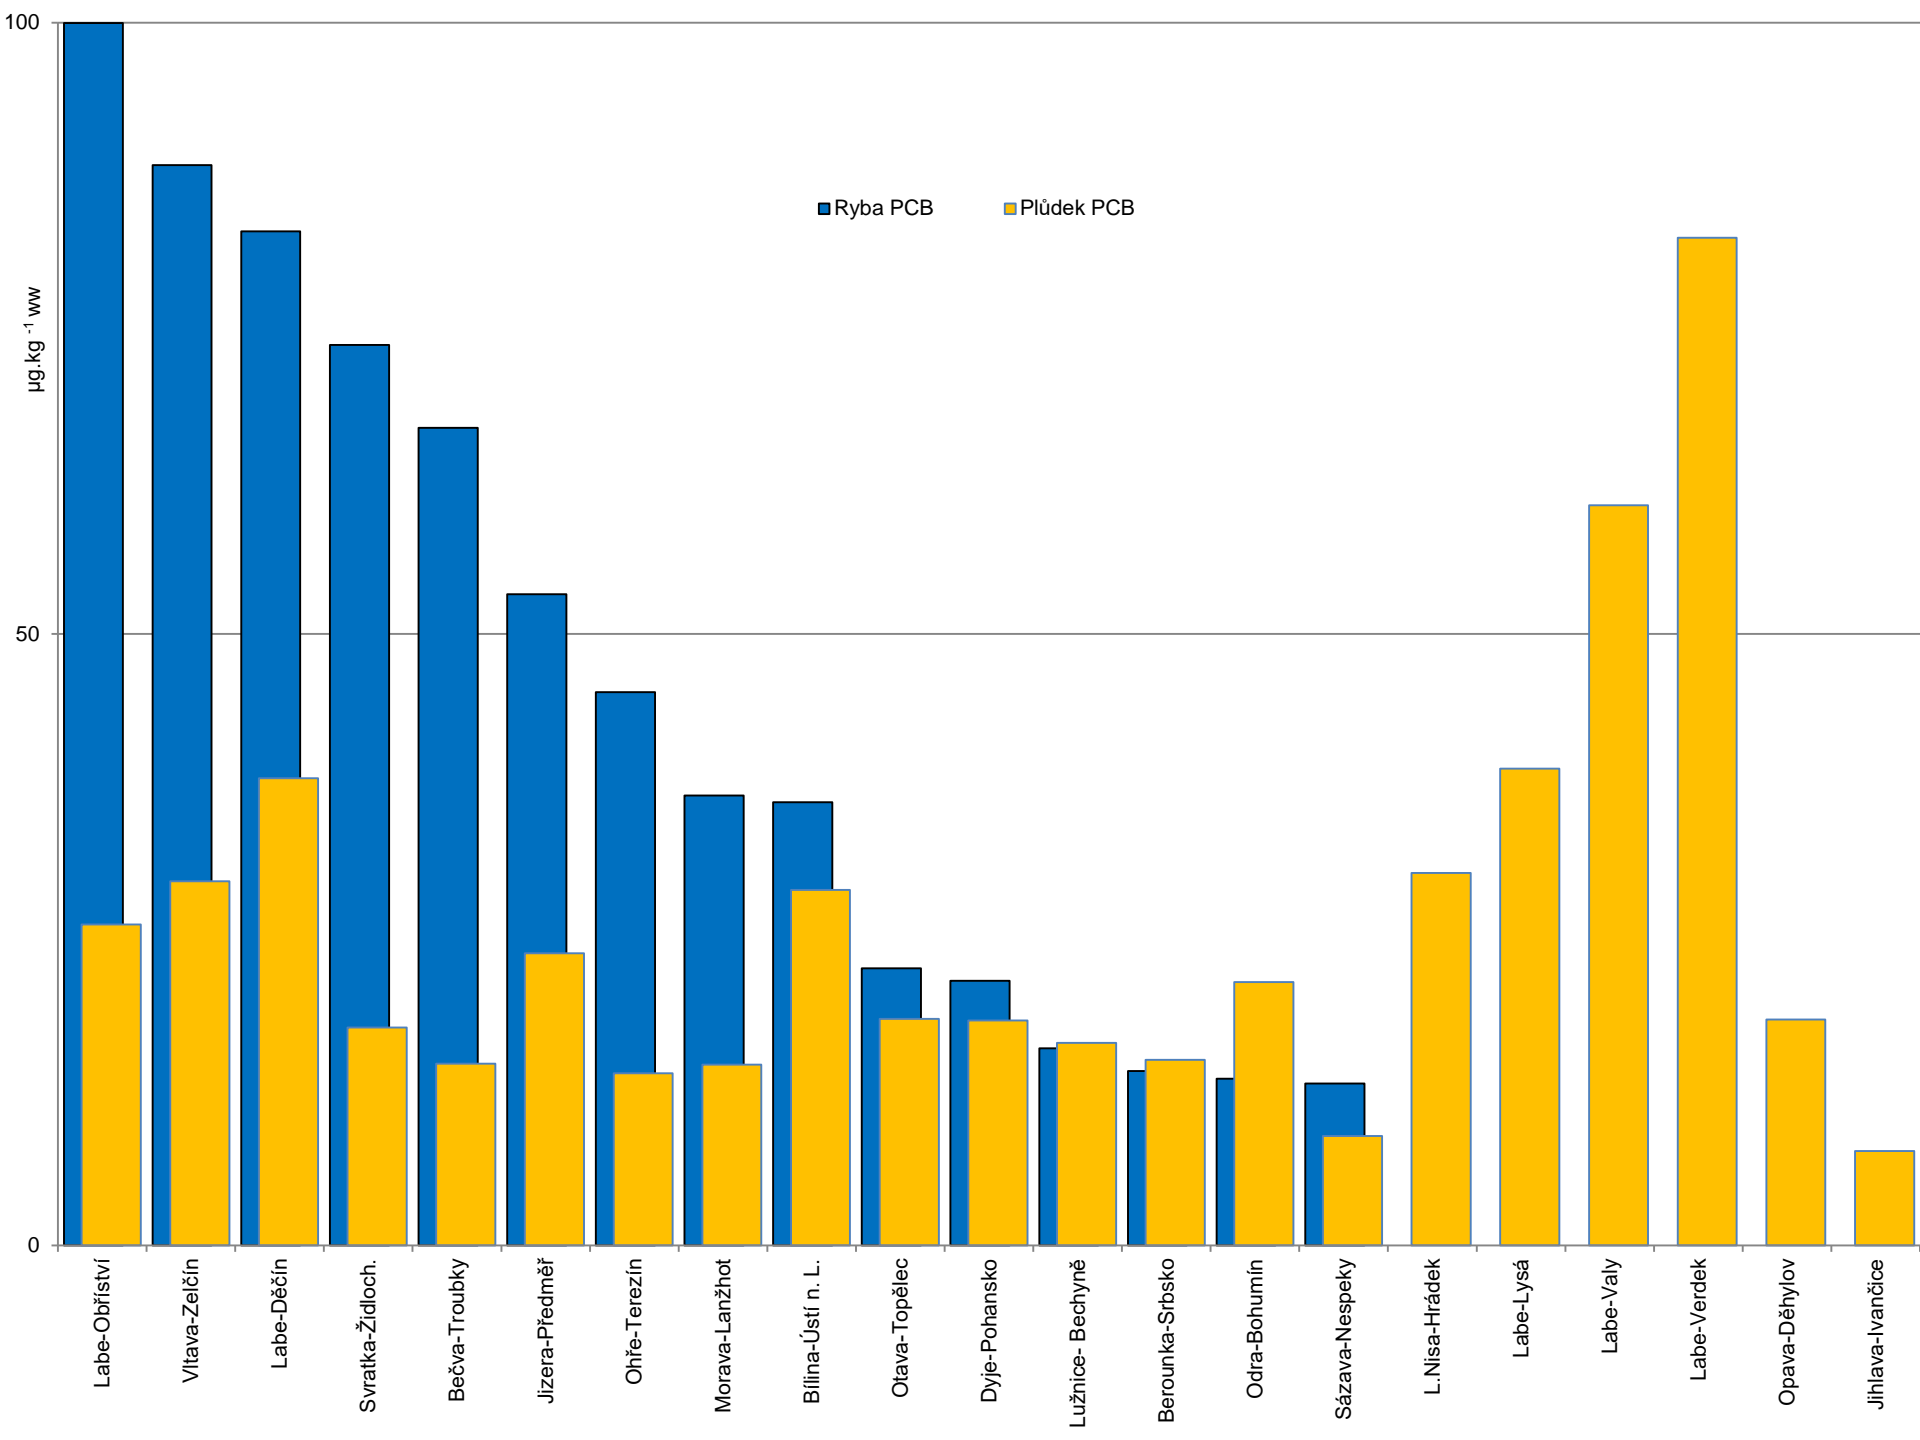

Bioakumulační monitoring na českých řekách v roce 2018

Drahomíra Leontovyčová, Markéta Ackermanová

Profily bioakumulačního monitoringu v roce 2018

Bentos DEHP

Děkujeme za pozornost