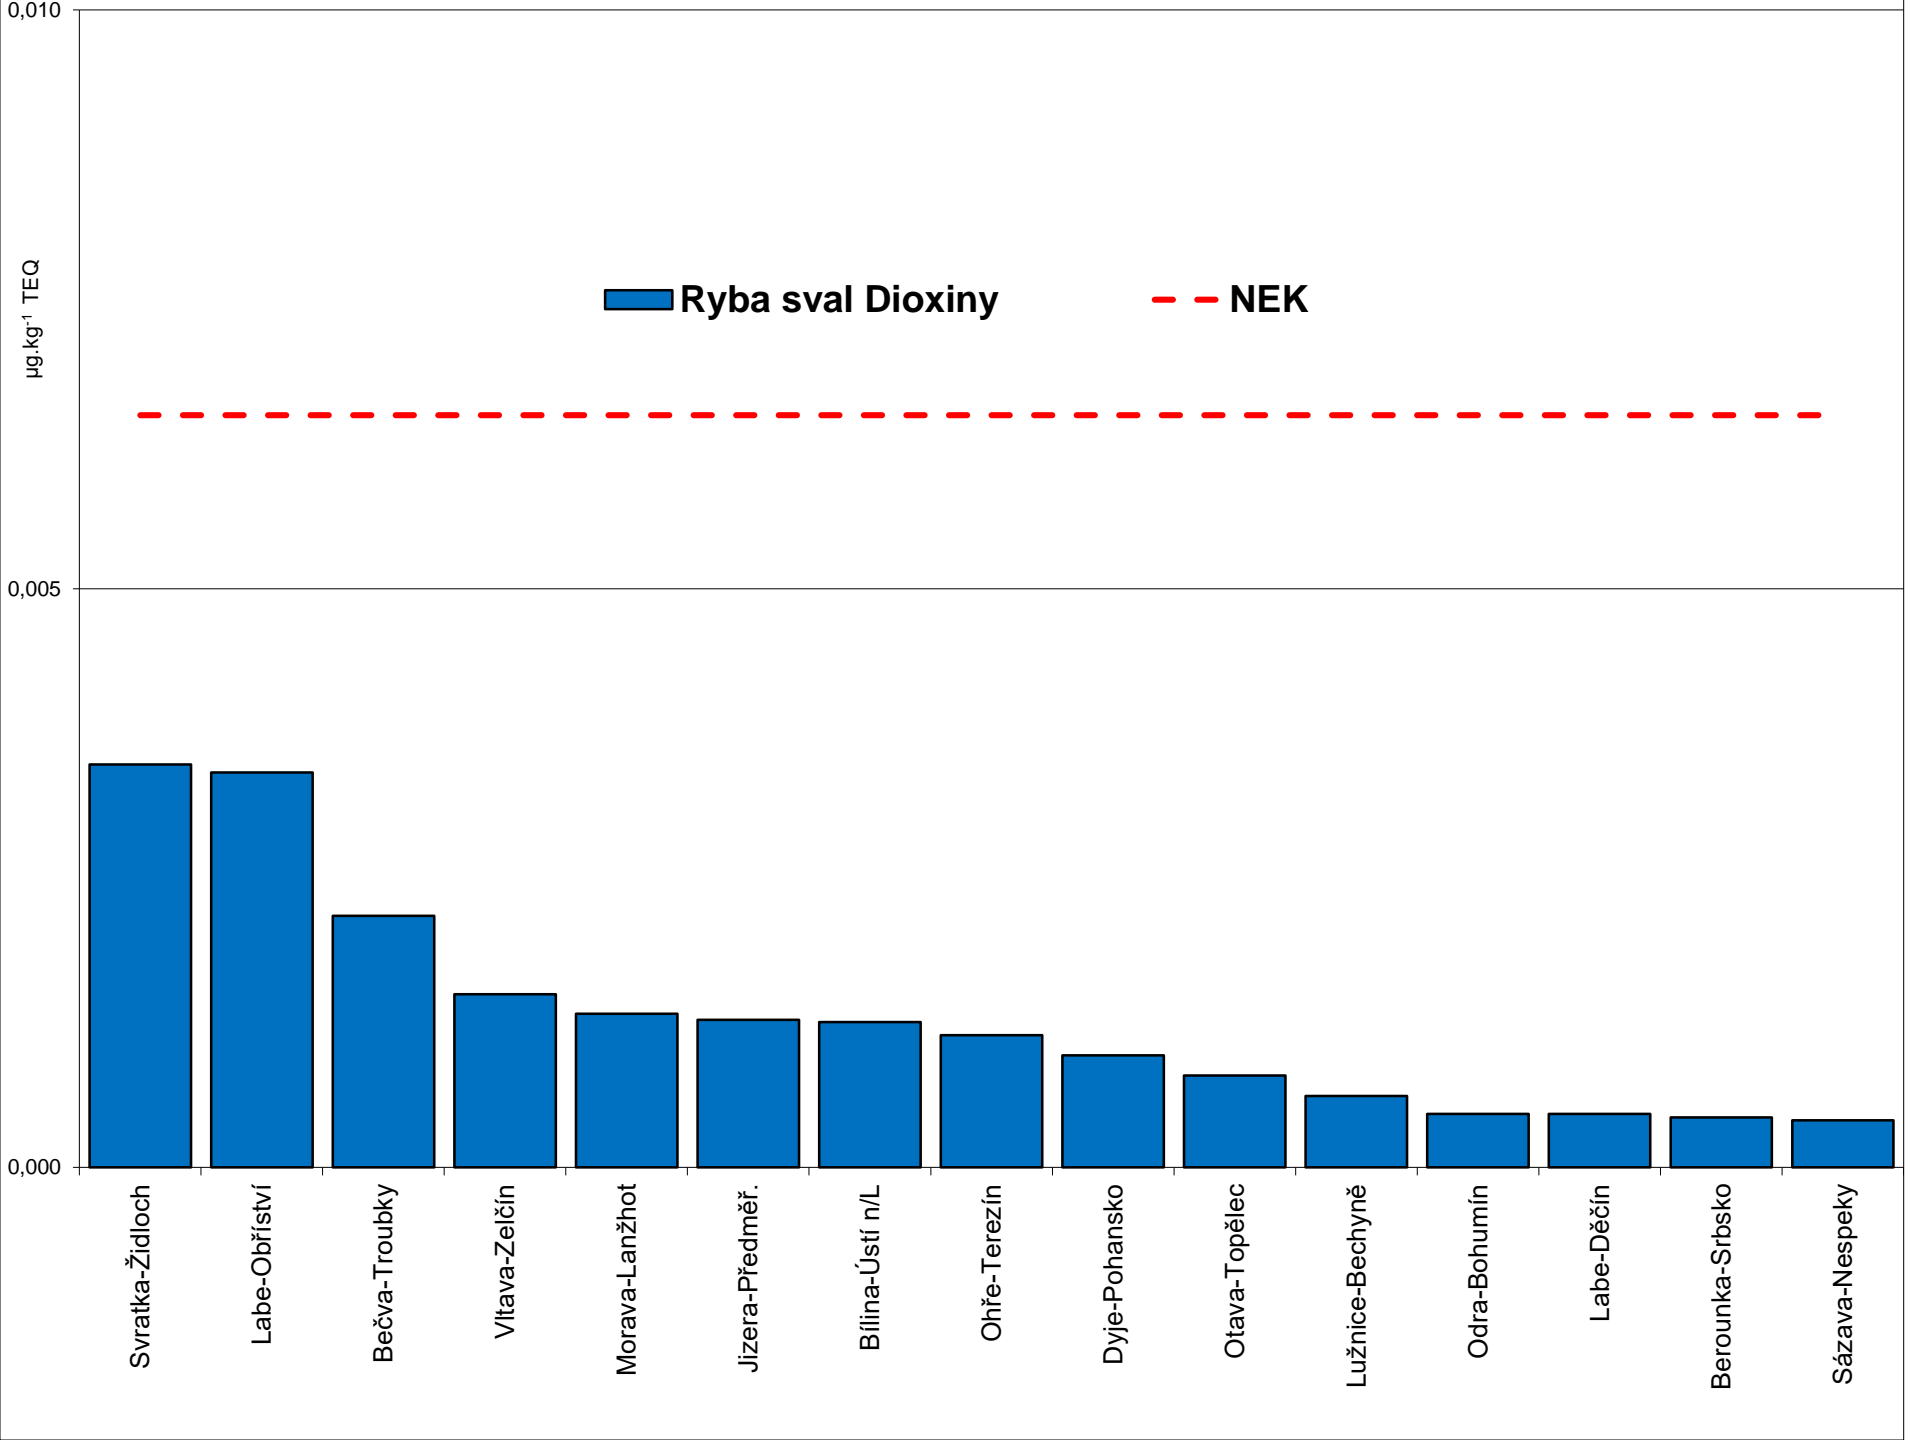

Bioakumulační monitoring na českých řekách v roce 2018

Drahomíra Leontovyčová, Markéta Ackermanová

Profily bioakumulačního monitoringu v roce 2018

Bentos DEHP

Děkujeme za pozornost