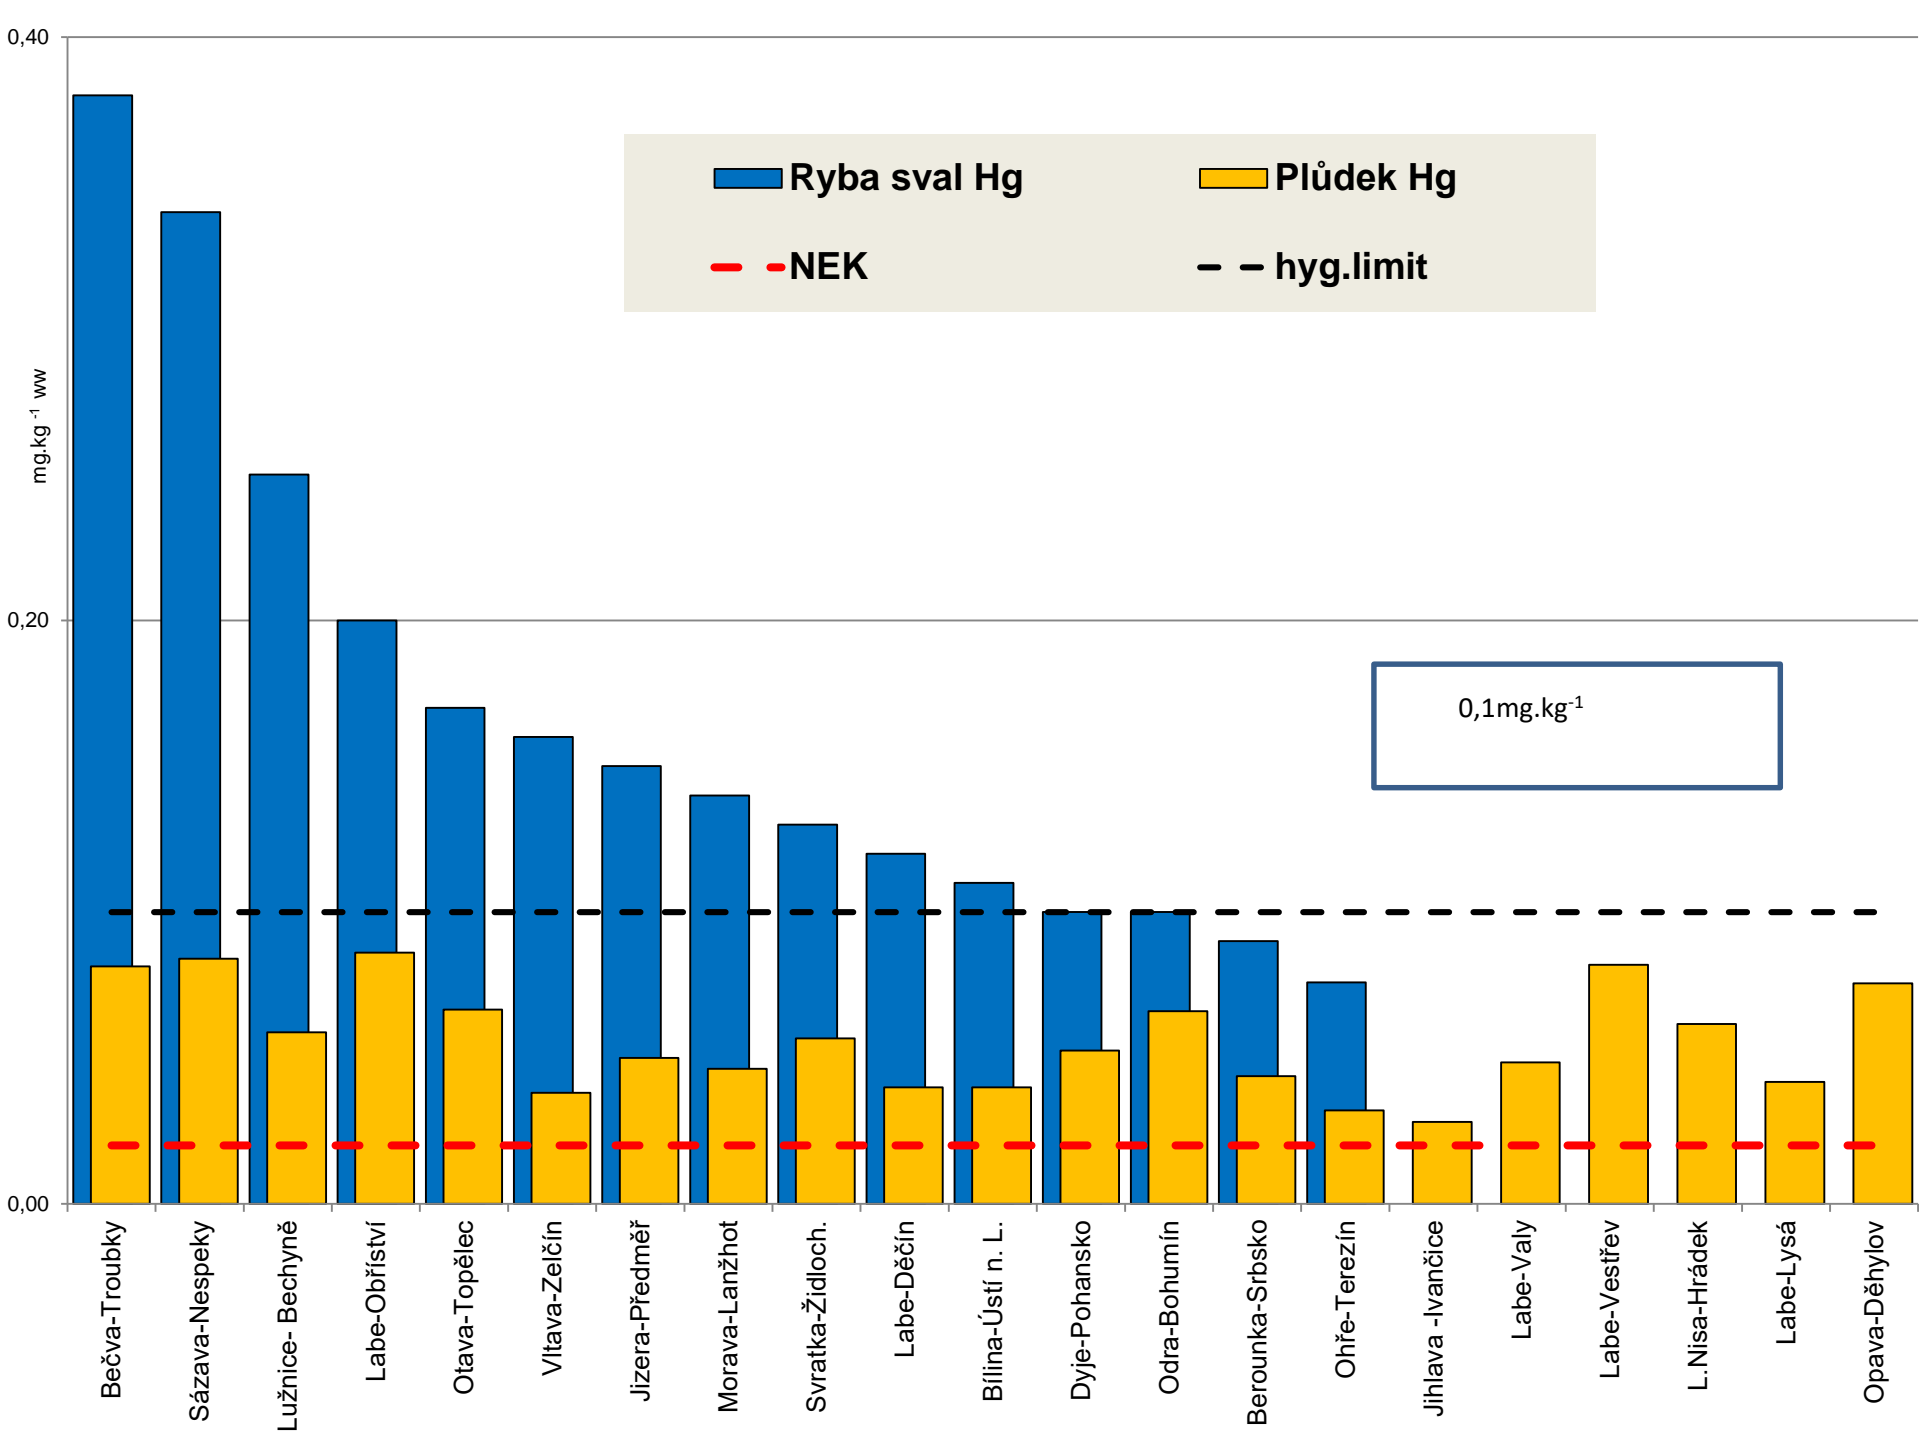

Bioakumulační monitoring na českých řekách v roce 2018

Drahomíra Leontovyčová, Markéta Ackermanová

Profily bioakumulačního monitoringu v roce 2018

Bentos DEHP

Děkujeme za pozornost